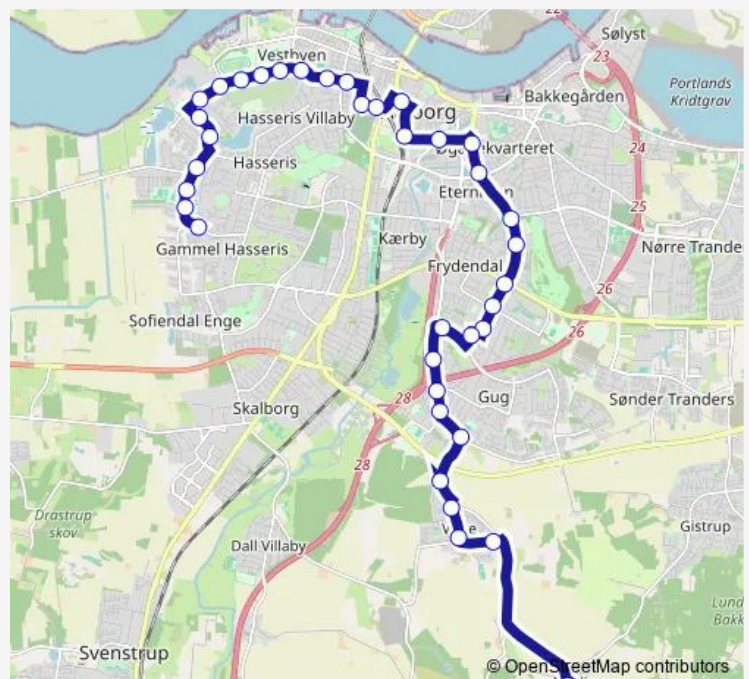

Route schedule

Jeronimusvej (Bygaden / Aalborg) — Nøvling (Aalborg Kommune)

Monday 05:19-22:39

Tuesday 05:19-22:39

Wednesday 05:19-22:39

Thursday 05:19-22:39

Friday 05:19-22:39

Saturday 08:09-22:39

Sunday 09:09-22:39

Route info

Direction: Jeronimusvej (Bygaden / Aalborg)

Stops: 37

Trip Duration: 0 hour 54 min

Sohngårdsholmsparken (Sohngårdsholmsvej / Aalborg)

Danalien (Sohngårdsholmsvej / Aalborg)

Peter Freuchens Vej (Sohngårdsholmsvej / Aalborg)

Direction

Nøvling (Aalborg Kommune) — Jeronimusvej (Bygaden / Aalborg)

38 stops

[Open route schedule](#)

Nøvling (Aalborg Kommune)

Solbakken (Engkildevej / Aalborg)

Visse (Vissevej / Aalborg)

Agrihøj (Vissevej / Aalborg)

Thursday 05:51-22:05

Friday 05:51-22:05

Saturday 08:05-22:05

Sunday 09:05-22:05

Route info

Direction: Nøvling (Aalborg Kommune)

Stops: 38

Trip Duration: 0 hour 54 min