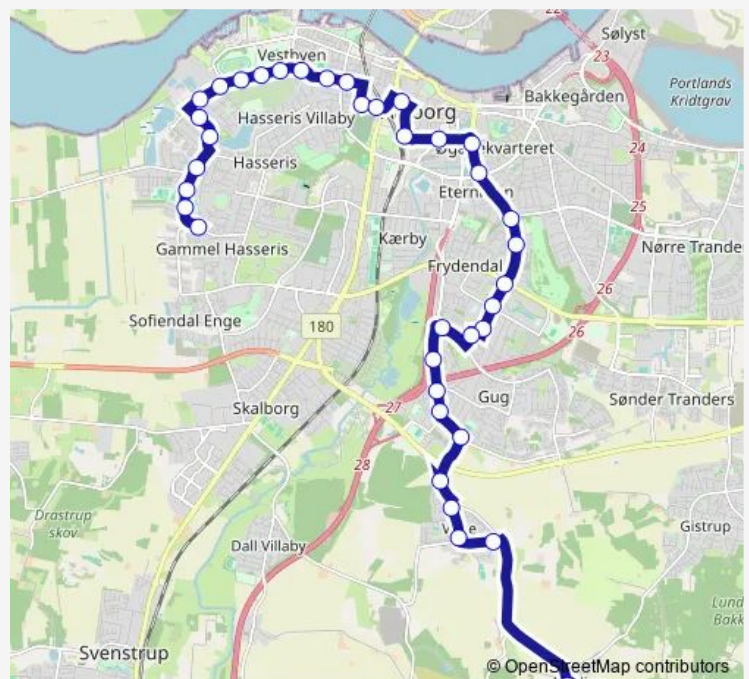

Direction

Jeronimusvej (Bygaden / Aalborg) — Nøvling (Aalborg Kommune)

37 stops

[Open route schedule](#)

- Jeronimusvej (Bygaden / Aalborg)
- Hindbærvej (Under Lien / Aalborg)
- Solbærvej (Under Lien / Aalborg)
- Nørholmsvej (Under Lien / Aalborg)
- Gammel Åvej (Svalegårdsvej / Aalborg)
- Omegavej (Svalegårdsvej / Aalborg)
- Vestre Fælledvej (Mølholmsvej / Aalborg)
- Norden (Mølholmsvej / Aalborg)
- Vesterkæret (Annebergvej / Aalborg)
- Fjordglimt (Annebergvej / Aalborg)
- Bartholine Jørgensens Minde (Annebergvej / Aalborg)
- Vesterled (Annebergvej / Aalborg)
- Anneberghus (Annebergvej / Aalborg)
- Annebergcentret (Annebergvej / Aalborg)
- Borgmestervænget (Anders Borks vej / Aalborg)
- Sankt Jørgens Gade (Hasserisgade / Aalborg)
- Budolfi Plads (Vingårdsgade / Aalborg)
- Aalborg St. (Område A / John F. Kennedys Plads)
- Jyllandsgade (Aalborg Kommune)
- Karolinelund (Bornholmsgade / Aalborg)
- Eternitten (Bornholmsgade / Aalborg)

Route schedule

Jeronimusvej (Bygaden / Aalborg) — Nøvling (Aalborg Kommune)

Monday	05:19-22:39
Tuesday	05:19-22:39
Wednesday	05:19-22:39
Thursday	05:19-22:39
Friday	05:19-22:39
Saturday	08:09-22:39
Sunday	09:09-22:39

Route info

Direction: Jeronimusvej (Bygaden / Aalborg)

Stops: 37

Trip Duration: 0 hour 54 min

Sohngårdsholmsparken (Sohngårdsholmsvej / Aalborg)

Danalien (Sohngårdsholmsvej / Aalborg)

Peter Freuchens Vej (Sohngårdsholmsvej / Aalborg)

Thursday 05:51-22:05

Friday 05:51-22:05

Saturday 08:05-22:05

Sunday 09:05-22:05

Route info

Direction: Nøvling (Aalborg Kommune)

Stops: 38

Trip Duration: 0 hour 47 min