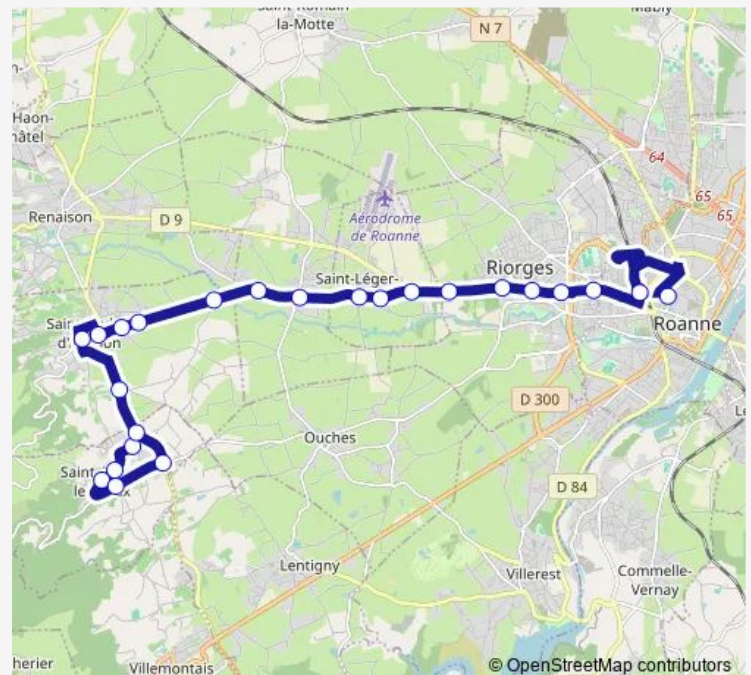

Bus 15 ST Alban LES Eaux <> Roanne

[Go to website](#)

Direction

Pôle Universitaire — RUE Franche

14 stops

[Open route schedule](#)

Pôle Universitaire

Lycee Carnot

LA Croix Brasee

Corbet

Sarcey

RUE Franche

Route schedule

Pôle Universitaire — RUE Franche

Monday —

Tuesday —

Wednesday 12:13

Thursday —

Friday —

Saturday —

Sunday —

Route info

Direction: Pôle Universitaire

Stops: 14

Trip Duration: 0 hour 32 min

15 — ST Alban LES Eaux <> Roanne

Direction

Pôle Universitaire — LES Clairieres

18 stops

[Open route schedule](#)

Pôle Universitaire

Lycee Carnot