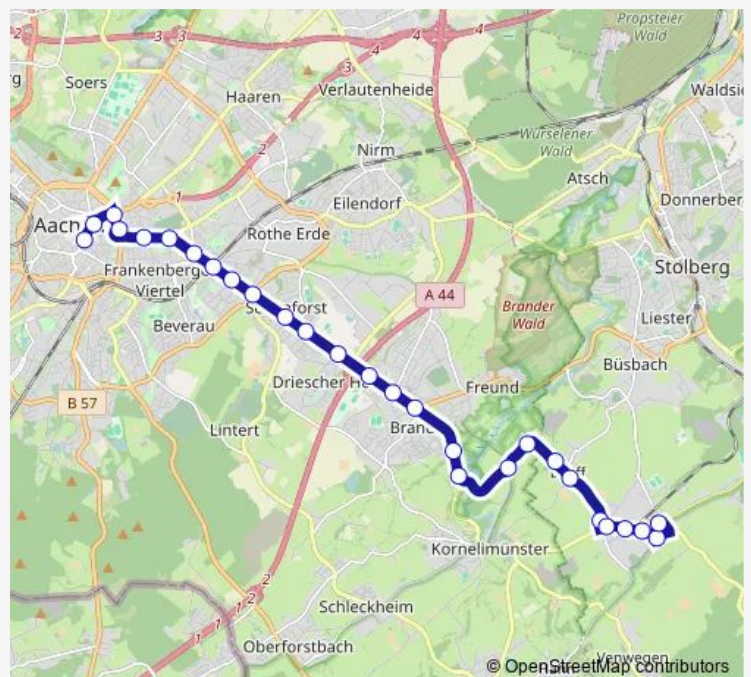

### Direction

Aachen, Eisenbrunnen — Stolberg, Breinig Entengasse

28 stops

[Open route schedule](#)

- Aachen, Eisenbrunnen
- Aachen, Bushof
- Aachen, Hansemannplatz
- Aachen, Kaiserplatz
- Aachen, Scheibenstraße
- Aachen, Josefskirche (Justizzentrum)
- Aachen, Elsassstraße
- Aachen, Bahnhof Rothe Erde (Bus)
- Aachen, Zeppelinstraße
- Aachen, Adenauerallee
- Aachen, Schönforst
- Aachen, Trierer Platz
- Aachen, Königsberger Straße (Polizeipräsidium)
- Aachen, Brand Eckenerstraße
- Aachen, Brand Ringstraße
- Aachen, Brand
- Aachen, Brand Steinebrück
- Aachen, Brand Rollefbachweg (Jugendbildungsstätte)
- Aachen, Krauthausen
- Aachen, Krauthausen Siedlung
- Stolberg, Dorff Fuchskaul

### Route schedule

Aachen, Eisenbrunnen — Stolberg, Breinig Entengasse

Monday	08:48-16:32
Tuesday	08:48-16:32
Wednesday	08:48-16:32
Thursday	08:48-16:32
Friday	08:48-16:32
Saturday	—
Sunday	—

### Route info

Direction: Aachen, Eisenbrunnen

Stops: 28

Trip Duration: 0 hour 43 min

15 — Aachen Eisenbrunnen - Bushof - Brand - Breinig - Vicht - Mausbach **BusMaps**

Stolberg, Dorff

Stolberg, Breinig Weiherstraße

## Direction

Stolberg, Mausbach Rothe Gasse — Aachen, Elisenbrunnen

41 stops

[Open route schedule](#)

Stolberg, Mausbach Rothe Gasse

Stolberg, Mausbach Diepenlinchen

Stolberg, Mausbach Am Wimblech

Stolberg, Mausbach Dechant-Brock-Straße