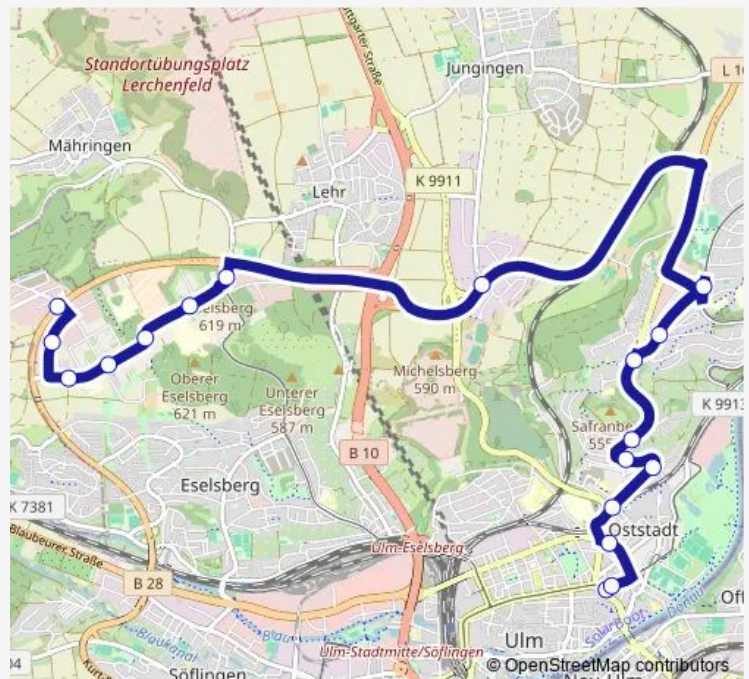

Technische Hochschule Steig A

Manfred-Börner-Straße Steig B

Universität West Steig A

Kliniken Wissenschaftsstadt Steig A

Sportpark Nord Steig B

Hörvelsinger Weg Steig B

Egertweg Steig B

Ludwig-Beck-Straße Steig A

Eichenplatz Steig A

Safranberg Steig A

Örlinger Straße Steig A

Ostplatz Steig A

Willy-Brandt-Platz Steig C

Route schedule

Science Park III Steig A — Willy-Brandt-Platz Steig C

Monday 05:57-19:57

Tuesday 05:57-19:57

Wednesday 05:57-19:57

Thursday 05:57-19:57

Friday 05:57-19:57

Saturday —

Sunday —

Route info

Direction: Science Park III Steig A

Stops: 15

Trip Duration: 0 hour 23 min

15 — Willy-Brandt-Platz–Science Park Iii

Direction

Willy-Brandt-Platz Steig C — Science Park III Steig A

18 stops

[Open route schedule](#)

Willy-Brandt-Platz Steig C