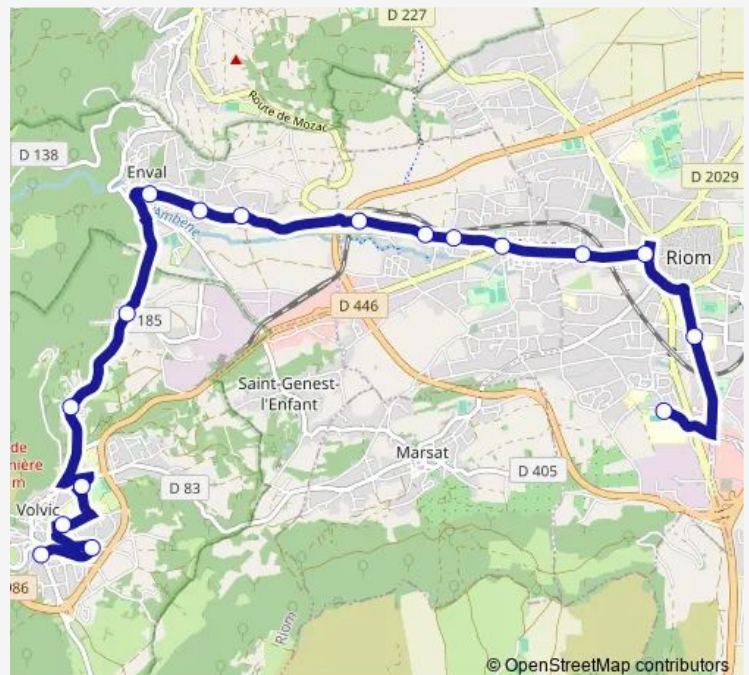

Crouzol Route d'Enval

Le Lac

La Rivaux

Moutys

Volvic Batignoles

Volvic Collège Victor Hugo

Route schedule

Collège Mendès France — Volvic Collège Victor Hugo

Monday 16:35

Tuesday 16:35

Wednesday —

Thursday 16:35

Friday 16:35

Saturday —

Sunday —

Route info

Direction: Collège Mendès France

Stops: 18

Trip Duration: 0 hour 35 min

Direction

Montel — Collège Mendès France

15 stops

[Open route schedule](#)

Montel

Crouzol

Crouzol Route d'Enval

Libération

La Sauzède

Enval Plein Sud

Bellevue

Aragon

Petit Saint-Paul