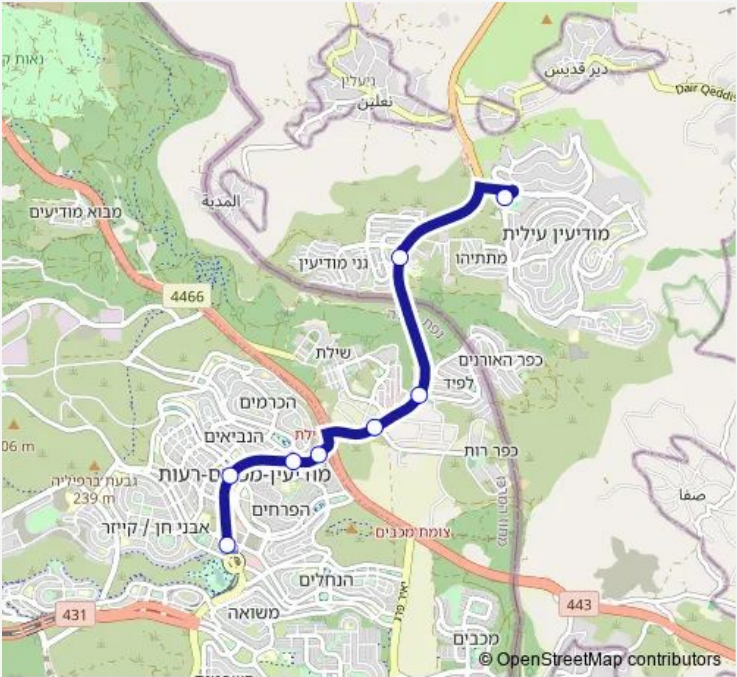

מסוף מודיעין עילית-מודיעין עילית->ת. רכבת מודיעין 15
מרכז-מודיעין מכבים רעות-10

Go to website

Direction
מסוף מודיעין עילית — ת. רכבת מודיעין מרכז

8 stops

[Open route schedule](#)

- מסוף מודיעין עילית
- צומת חשמונאים דרום
- צומת לפיד/מערב
- צומת כפר רות מערב
- שד. החשמונאים/שומרי החומות
- שדרות החשמונאים/זכריה הנביא
- שדרות החשמונאים/עמק בית שאן
- ת. רכבת מודיעין מרכז

Route schedule
מסוף מודיעין עילית — ת. רכבת מודיעין מרכז

Monday	05:50-23:48
Tuesday	05:50-23:48
Wednesday	05:50-23:48
Thursday	05:50-23:48
Friday	05:43-14:13
Saturday	19:33-23:33
Sunday	05:50-23:48

Route info
Direction: מסוף מודיעין עילית
Stops: 8
Trip Duration: 0 hour 11 min

15 — מסוף מודיעין עילית-מודיעין עילית->ת. רכבת מודיעין מרכז-מודיעין מכבים רעות-10 BusMaps

15 Bus time schedules and route maps are available in an offline PDF at busmaps.com. Use the busmaps.com website to see live bus times, train schedule or subway schedule, and step-by-step directions for all public transit in Ramla