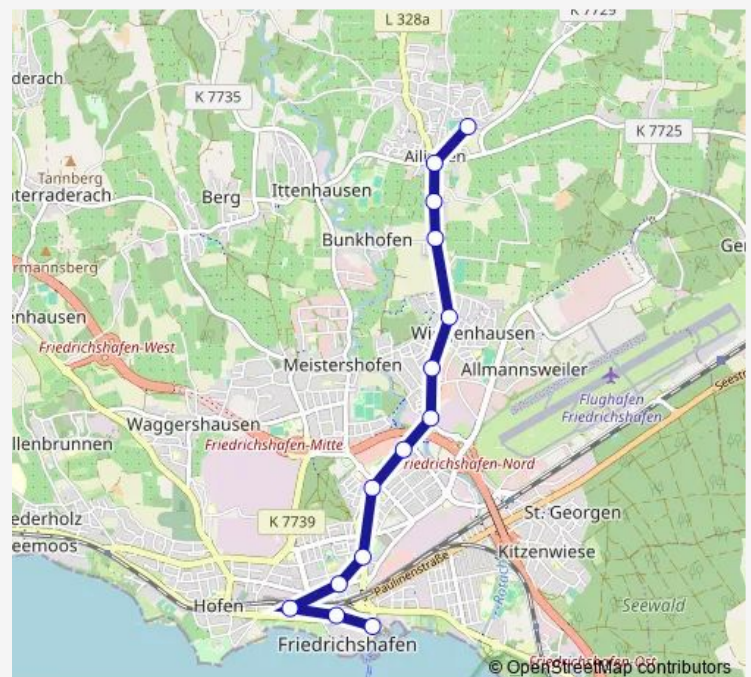

Wednesday 05:33-15:30

Thursday 05:33-15:30

Friday 05:33-15:30

Saturday —

Sunday —

Route info

Direction: Niederwangen, Wendeplatz

Stops: 21

Trip Duration: 0 hour 35 min

15

BusMaps

Direction

Wangen, Busbahnhof — Hergatz Bahnhof

5 stops

[Open route schedule](#)

Wangen, Busbahnhof

Wangen, Bahnhofstr./Tiefgarage

Wangen, Scherrichm./Schulen

Wangen (Allgäu), Landesgartenschau Eingang Nord

Hergatz Bahnhof

Route schedule

Wangen, Busbahnhof — Hergatz Bahnhof

Monday	12:52
Tuesday	12:52
Wednesday	12:52
Thursday	12:52
Friday	12:52
Saturday	—
Sunday	—

Route info

Direction: Wangen, Busbahnhof

Stops: 5

Trip Duration: 0 hour 15 min

Direction

Wangen, Scherrichm./Schulen — Hergatz Bahnhof

16 stops

[Open route schedule](#)