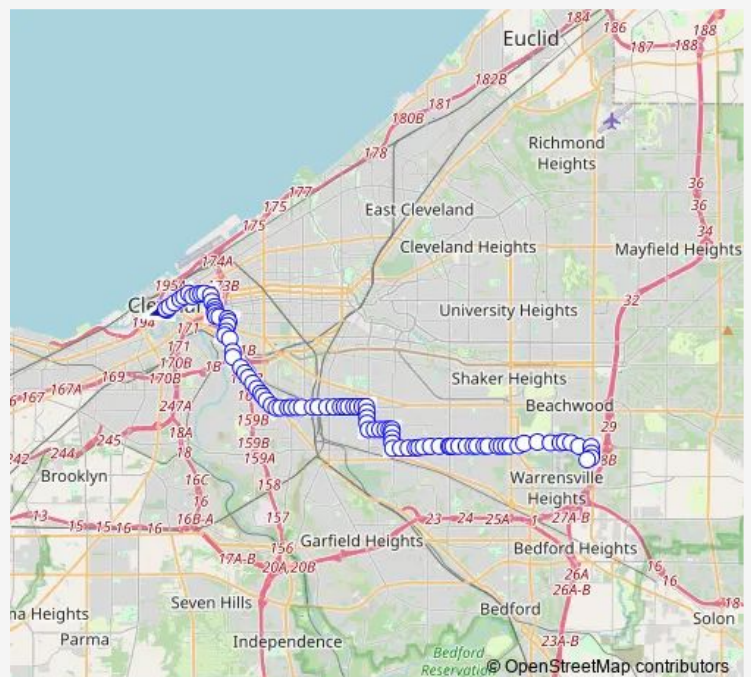

Harvard AV & Northfield Rd

Harvard AV & Warrensville CTR Rd

Harvard AV & Eastwood Ln

19403 Harvard Av

Harvard AV & Evanston Av

Harvard AV E & E 186th St

Harvard AV E & Feiner Dr

Harvard AV & LEE Heights Blvd

### Route schedule

TRI-C EAST PARKING LOT R (LAYOVER) — W 6TH ST & W PROSPECT AV

Monday	04:00-24:00
Tuesday	04:00-24:00
Wednesday	04:00-24:00
Thursday	04:00-24:00
Friday	04:00-24:00
Saturday	05:00-24:00
Sunday	05:04-00:03 <sup>+1</sup>

### Route info

Direction: TRI-C EAST PARKING LOT R (LAYOVER)

Stops: 93

Trip Duration: 1 hour 0 min

15 — Union–Harvard

Harvard AV & E 173rd St

Harvard AV & Access Dr

Harvard AV & LEE Rd

Harvard AV E & E 160th St

Harvard AV & E 155th St

Harvard AV & E 153rd St

Harvard AV & E 150th St

Harvard AV E & E 147th St

Harvard AV & E 144th St

Harvard AV & E 141st St

Harvard AV & E 136th St