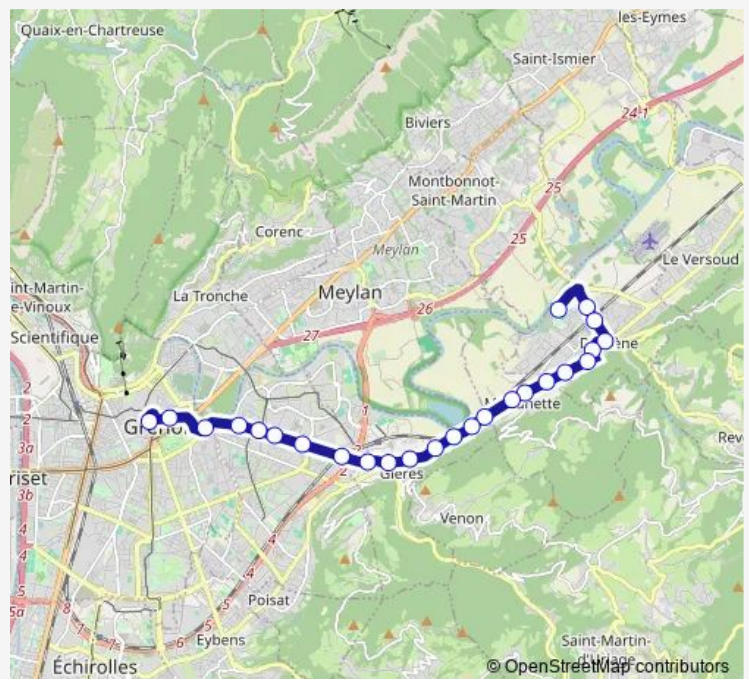

### Route schedule

Domène, Les Arnauds — Grenoble, Verdun - Préfecture

Monday 05:57-21:33

Tuesday 05:57-21:33

Wednesday 05:57-21:32

Thursday 05:57-21:33

Friday 05:57-21:33

Saturday 06:03-21:33

### Route info

Direction: Domène, Les Arnauds

Stops: 24

Trip Duration: 0 hour 26 min

15 — Grenoble Verdun - Préfecture / Domène Chenevières / Domène Les Arnauds

Grenoble, Flandrin - Valmy

Grenoble, Bir Hakeim

## Route info

Direction: Domène, Chenevières

Stops: 25

Trip Duration: 0 hour 28 min

## Route info

Direction: Grenoble, Verdun - Préfecture

Stops: 25

Trip Duration: 0 hour 29 min