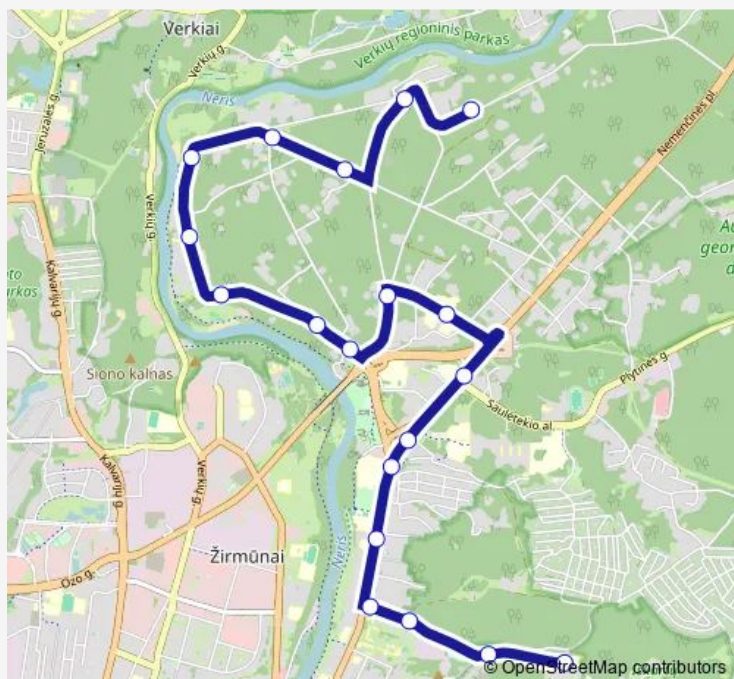

Šilo tiltas

Petro Vileišio st.

Leono Sapiegos st.

Vasaros st.

Krivių st.

Filaretų st.

Polocko st.

Gervėčių st.

### Route schedule

Žolyno st. — Naujininkai

Monday 23:04-23:36

Tuesday 23:04-23:36

Wednesday 23:04-23:36

Thursday 23:04-23:36

Friday 23:04-23:36

Saturday 23:32

### Route info

Direction: Žolyno st.

Stops: 16

Trip Duration: 0 hour 22 min

## Direction

Tiekimo st. — Turniškės

26 stops

[Open route schedule](#)

Tiekimo st.

Kirtimai

Felikso Vaitkaus st.

Dariaus ir Girėno st.