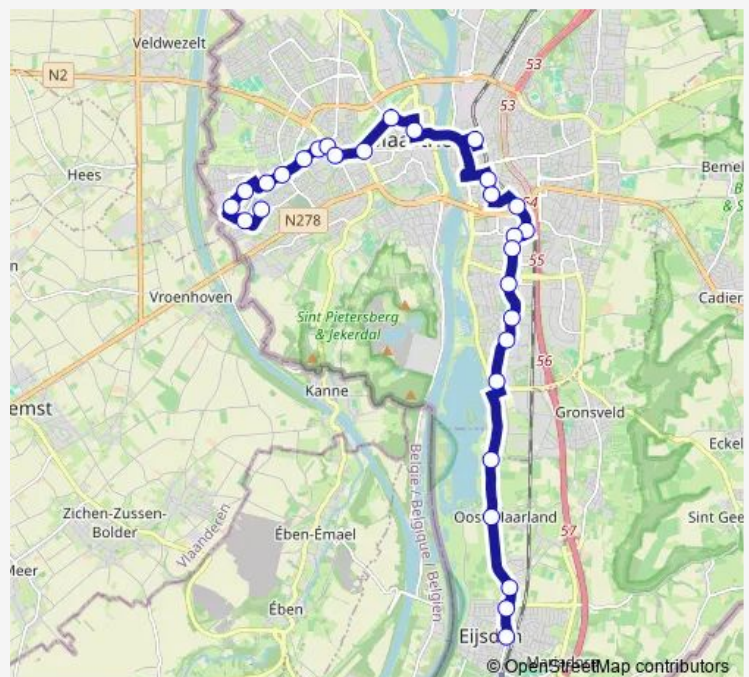

Maastricht, Endepolsdomein

Maastricht, Bloemenweg

Maastricht, Baron van Hovellstraat

Maastricht, Duitsepoort

Maastricht, Station (Bus)

Maastricht, Hasseltk Mosae Forum/Centrum

### Route schedule

Eijsden-Margraten, Eijsden De Bron — Maastricht, Planetenhof

Monday 06:58-23:58

Tuesday 06:58-23:58

Wednesday 06:58-23:58

Thursday 06:58-23:58

Friday 06:58-23:58

Saturday 23:58

### Route info

Direction: Eijsden-Margraten, Eijsden De Bron

Stops: 33

Trip Duration: 0 hour 48 min

Maastricht, Boschstraat/Maagdendries

Maastricht, Statensingel

Maastricht, Koningin Emmaplein

Maastricht, Sint Annalaan

Maastricht, Dr. Bakstraat/Brusselse Poort

Maastricht, Keurmeestersdreef oost

Maastricht, Winkelcentrum/Belfort

Maastricht, Keurmeestersdreef west

Maastricht, Appiushof

Maastricht, Capitooldhof

Maastricht, Herculeshof