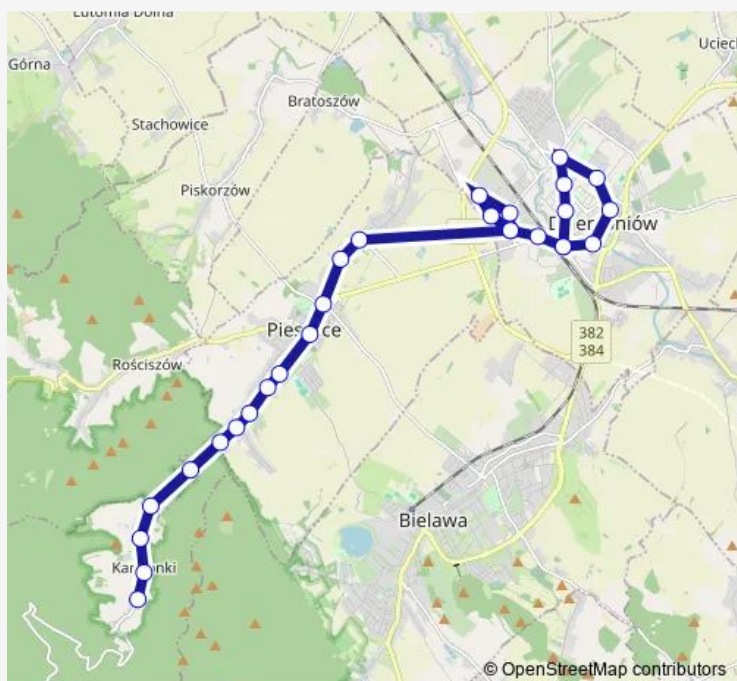

Friday 05:22-20:25

Saturday 05:46-21:55

Sunday 06:33-21:45

**Route info**

Direction: Dzierżoniów Dworzec Pkp

Stops: 24

Trip Duration: 0 hour 37 min

■ 15 — Linia 15

**BusMaps**

Kamionki I

Kamionki II

Kamionki III