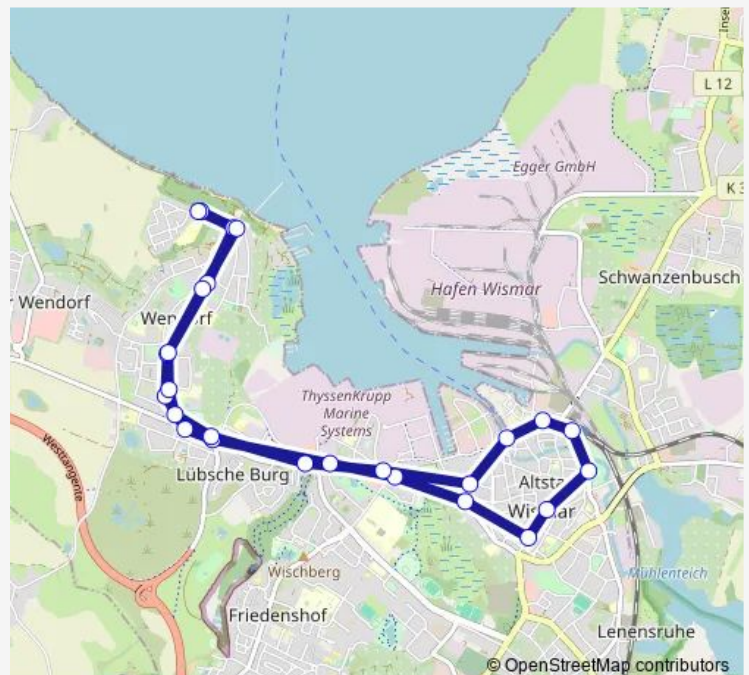

Wismar Erwin Fischer Str

Wismar Liselotte-Herrmann Str

Wismar Platz des Friedens

Wismar R.-Wagner- Straße

Wismar Lübsche Burg

Wismar Werftstraße

Wismar Burgwall

Wismar Dahlmannstraße

Wismar Werftstraße

Wismar Lübsche Burg

Wismar R.-Wagner- Straße

Route schedule

Wismar Seebad Wendorf — Wismar Seebad Wendorf

Monday 03:42-20:58

Tuesday 03:42-20:58

Wednesday 03:42-20:58

Thursday 03:42-20:58

Friday 03:42-20:58

Saturday 06:01-20:28

Sunday 07:01-18:28

Route info

Direction: Wismar Seebad Wendorf

Stops: 26

Trip Duration: 0 hour 48 min

15

BusMaps

Wismar Platz des Friedens

Wismar Liselotte-Herrmann Str

Wismar Erwin Fischer Str

Wismar Seeblick

Wismar Seebad Wendorf

Direction