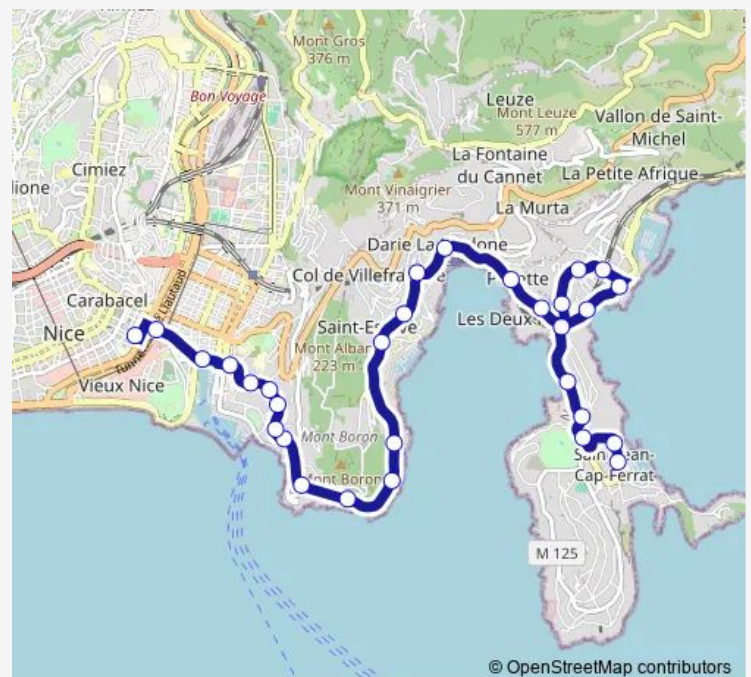

Le Cap / Albert 1er

Passable / Rothschild

La Rade

Pont Saint-Jean / Grasseuil

Baie des Fourmis

Kerylos

Gare Beaulieu-sur-Mer

Joffre

Thursday 07:10-20:45

Friday 07:10-20:45

Saturday 07:10-20:45

Sunday 08:15-20:00

Route info

Direction: Port de Saint-Jean

Stops: 30

Trip Duration: 0 hour 31 min

15 — Port de Saint Jean - Lycée Masséna

BusMaps

Les Crêtes / Carnot

Le Président

Saint-Aignan

Parc Louisa

Gustavin / Carnot

Carnot

Port Lympia

Garibaldi

Lycée Masséna

Direction

Lycée Masséna — Port de Saint-Jean

37 stops

[Open route schedule](#)

Lycée Masséna