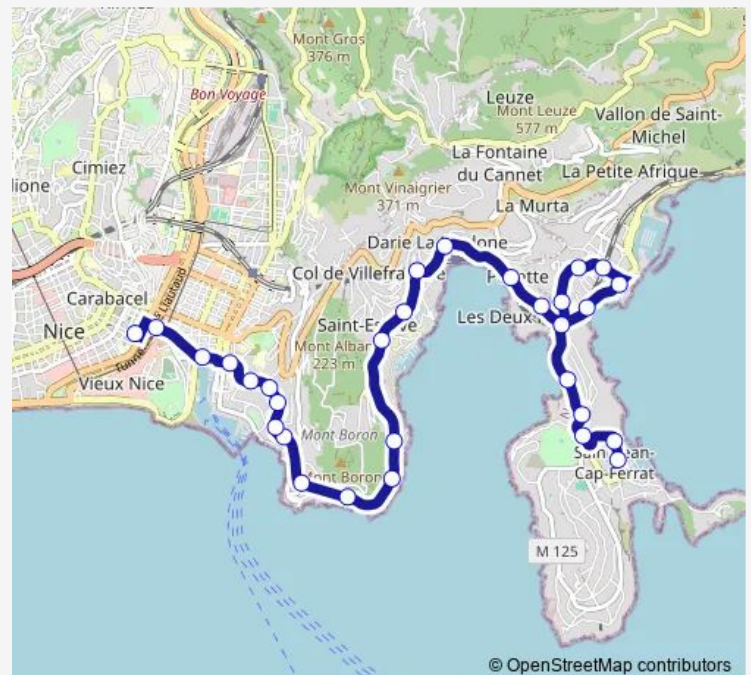

### Route schedule

Port de Saint-Jean — Lycée Masséna

Monday 07:10-20:45

Tuesday 07:10-20:45

Wednesday 07:10-20:45

Thursday 07:10-20:45

Friday 07:10-20:45

Saturday 07:10-20:45

### Route info

Direction: Port de Saint-Jean

Stops: 30

Trip Duration: 0 hour 33 min

15 — Port de Saint Jean - Lycée Masséna

Les Crêtes / Carnot

Le Président

Saint-Aignan

Parc Louisa

Gustavin / Carnot

Carnot

Port Lympia

Garibaldi

Lycée Masséna