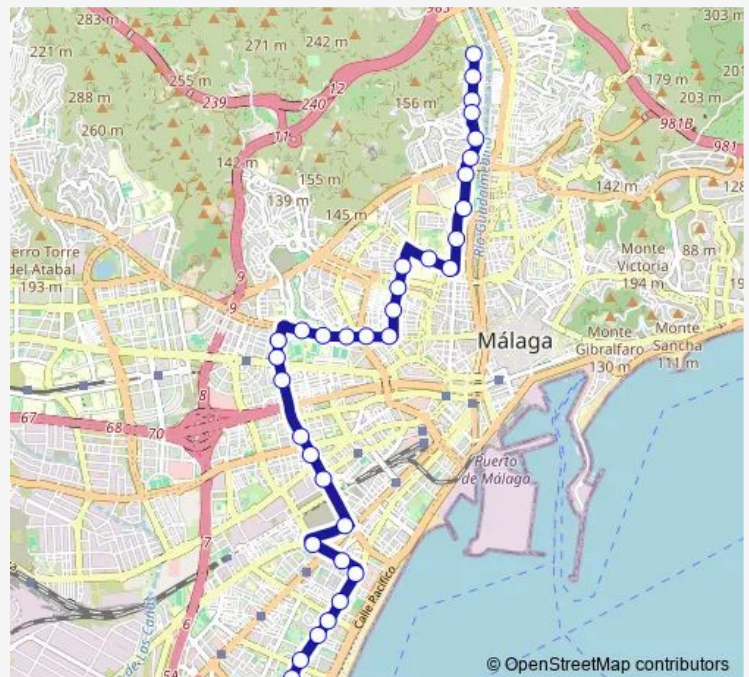

Monday 06:20-23:00

Tuesday 06:20-23:00

Wednesday 06:20-23:00

Thursday 06:20-23:00

Friday 06:20-23:00

Saturday 06:25-23:00

Sunday 06:25-23:00

Route info

Direction: Jane Bowles - Bruckner

Stops: 35

Trip Duration: 0 hour 45 min

15 — Virreina - Carlos Haya - Santa Paula

Virgen de la Cabeza - J. Viciana

Avda. Juan Xxiii - Barbarela

Avda. Juan Xxiii - Camino de San Rafael

Tuesday 06:20-23:00

Wednesday 06:20-23:00

Thursday 06:20-23:00

Friday 06:20-23:00

Saturday 06:25-23:00

Sunday 06:25-23:00

Route info

Direction: Camino de la Térmica - Las Pirámides

Stops: 31

Trip Duration: 0 hour 51 min

Avda. de la Palmilla - Instituto Guadalmedina

Avda. de la Palmilla - Centro de Salud

Camino de la Virreina - Puente

Plaza de la Virreina

Jane Bowles - Von Karajan

Jane Bowles - Borodin