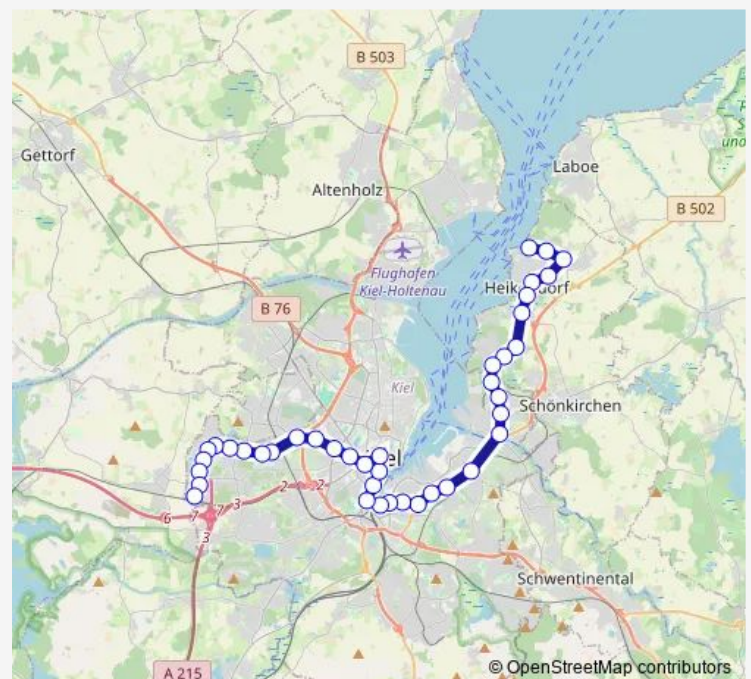

Kiel Gablenzstraße (Hörnbad)

Route schedule

Heikendorf Am Heidberg — Kiel Roskilder Weg

Monday 05:26-19:21

Tuesday 05:26-19:21

Wednesday 05:26-19:21

Thursday 05:26-19:21

Friday 05:26-19:21

Saturday 05:35-20:00

Sunday 08:35-20:05

Route info

Direction: Heikendorf Am Heidberg

Stops: 39

Trip Duration: 1 hour 14 min

Kiel Hummelwiese

Kiel Hauptbahnhof

Kiel Andreas-Gayk-Straße

Kiel Rathaus/Opernhaus

Kiel Exerzierplatz

Kiel Wilhelmplatz

Kiel Gravelottestraße

Kiel Königstein

Kiel Wittland

Kiel Daimlerstraße

Kiel Am Forsthaus

Kiel Göteborgring

Kiel Stockholmstraße

Kiel Bergenring

Kiel Kurt-Schumacher-Platz

Kiel Stavangerstraße

Kiel Odensestraße

Kiel Roskilder Weg