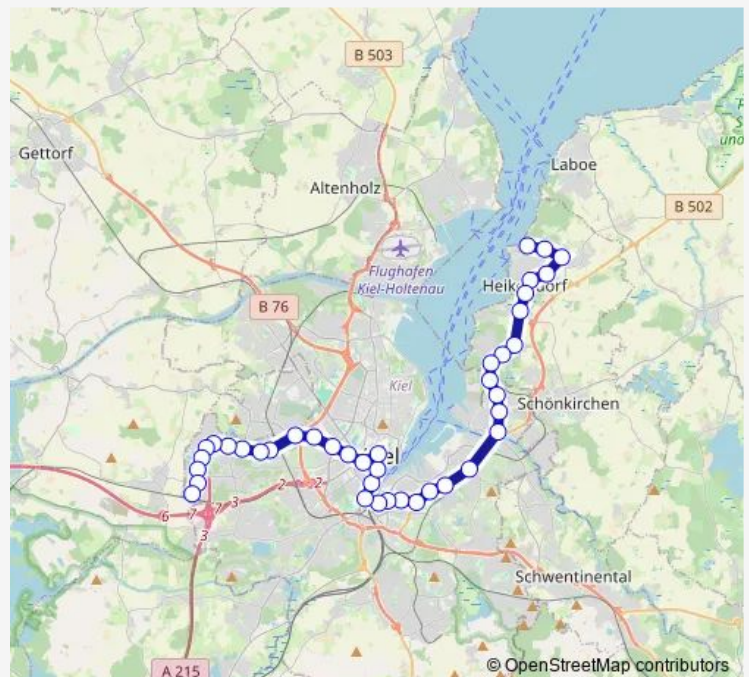

Kiel Gablenzstraße (Hörnbad)

Route schedule

Heikendorf Am Heidberg — Kiel Roskilder Weg

Monday 05:26-19:21

Tuesday 05:26-19:21

Wednesday 05:26-19:21

Thursday 05:26-19:21

Friday 05:26-19:21

Saturday 05:35-20:00

Sunday 08:35-20:05

Route info

Direction: Heikendorf Am Heidberg

Stops: 40

Trip Duration: 1 hour 6 min

Kiel Hummelwiese

Kiel Hauptbahnhof

Kiel Andreas-Gayk-Straße

Kiel Rathaus/Opernhaus

Kiel Exerzierplatz

Kiel Wilhelmplatz

Kiel Gravelottestraße

Kiel Dehnckestraße

Kiel Königstein

Kiel Wittland

Kiel Daimlerstraße

Kiel Am Forsthaus

Kiel Göteborgring

Kiel Stockholmstraße

Kiel Bergenring

Kiel Kurt-Schumacher-Platz

Kiel Stavangerstraße

Kiel Odensestraße