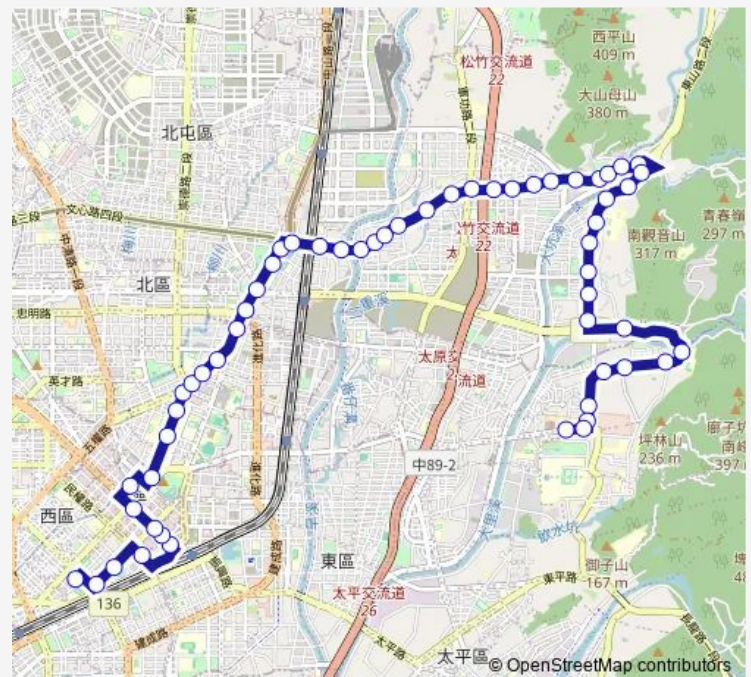

Tc_台電東山所

Route schedule

Tc_國軍臺中總醫院 — Tc_光明國中(公館路46巷)

Monday 06:35-20:45

Tuesday 06:35-20:45

Wednesday 06:35-20:45

Thursday 06:35-20:45

Friday 06:35-20:45

Saturday 06:35-20:45

Sunday 06:35-20:45

Route info

Direction: Tc_國軍臺中總醫院

Stops: 57

Trip Duration: 0 hour 59 min

15 — 15_臺中刑務所演武場_國軍臺中總醫院

Tc_大坑9號步道

Tc_東山松竹路口

Tc_正覺寺

Tc_東山建和路口

Tc_和平里(東山路)

Tc_軍功里

Tc_建功國小

Tc_大華新村

Tc_水景頭

Sunday 06:05-19:25

Route info

Direction: Tc_臺中刑務所演武場

Stops: 57

Trip Duration: 0 hour 54 min

Tc_水景里

Tc_三和社區

Tc_水景頭