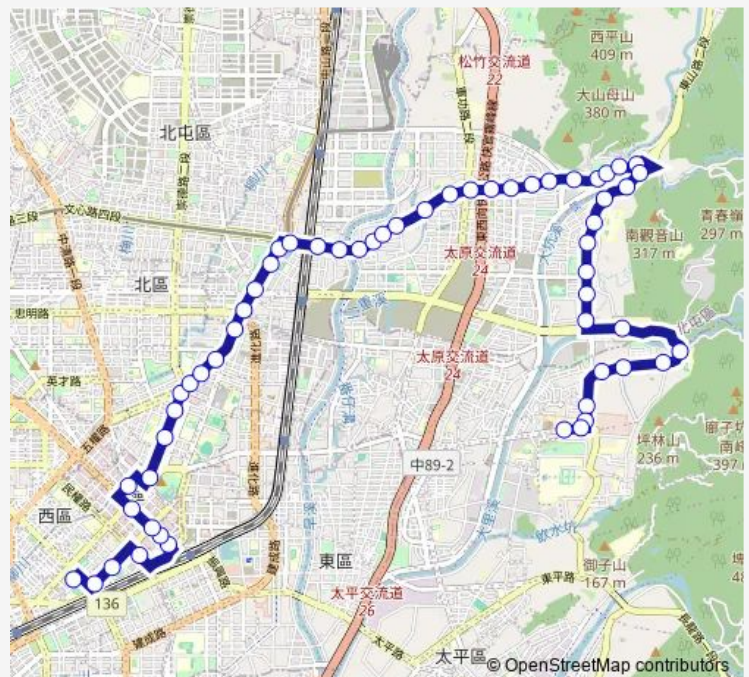

### Route schedule

Tc\_臺中刑務所演武場 — Tc\_國軍臺中總醫院

Monday 06:05-19:25

Tuesday 06:05-19:25

Wednesday 06:05-19:25

Thursday 06:05-19:25

Friday 06:05-19:25

Saturday 06:05-19:25

### Route info

Direction: Tc\_臺中刑務所演武場

Stops: 57

Trip Duration: 0 hour 54 min

15 — 15\_臺中刑務所演武場\_國軍臺中總醫院

Tc\_聯安醫院

Tc\_東光國小

TC\_東山旱溪西路口

## Route info

Direction: Tc\_國軍臺中總醫院

Stops: 57

Trip Duration: 0 hour 59 min

TC\_和平里(東山路)

TC\_軍功里

TC\_建功國小

TC\_大華新村