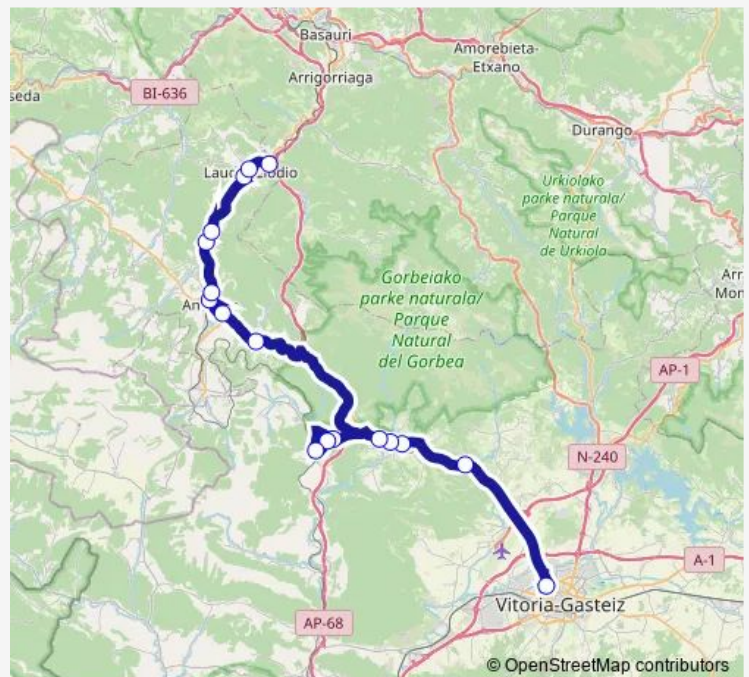

Saturday —

Sunday —

Route info

Direction: Areta

Stops: 11

Trip Duration: 1 hour 7 min

Direction

Laudio / Llodio — Vitoria-Gasteiz (Estación Bus Geltokia)

16 stops

[Open route schedule](#)

Laudio / Llodio

Laudio / Llodio (Gurutze Gorria/Cruz Roja)

Luiaondo

Luiaondo (R. Oleta)

Amurrio (San José)

Amurrio (Araba)