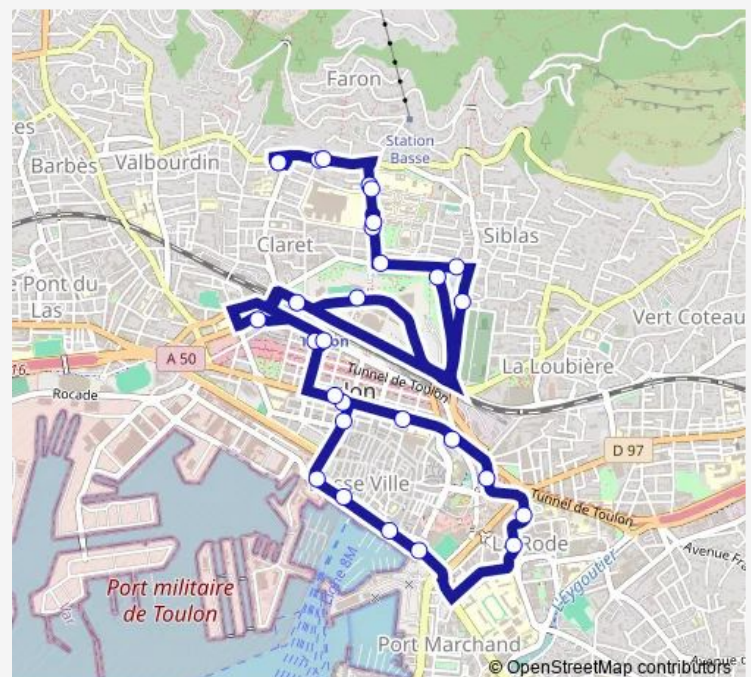

Bus 15 Bas Faron-Port-Liberté-Gare

[Go to website](#)

Direction

Bas Faron — Bas Faron

29 stops

[Open route schedule](#)

Bas Faron

Bd du Faron

Clemenceau

Campus Porte d'Italie

Pie X

Ibis

Mayol

Cours Lafayette

Station Maritime

Préfecture Maritime

Sénès

Liberté

Gare (Toulon)

Route schedule

Bas Faron — Bas Faron

Monday	06:30-19:30
Tuesday	06:30-19:30
Wednesday	06:30-19:30
Thursday	06:30-19:30
Friday	06:30-19:30
Saturday	06:30-19:30
Sunday	—

Route info

Direction: Bas Faron

Stops: 29

Trip Duration: 0 hour 41 min

15 — Bas Faron-Port-Liberté-Gare

Cdt Nicolas

Conseil Départemental

Siblas

Préfecture