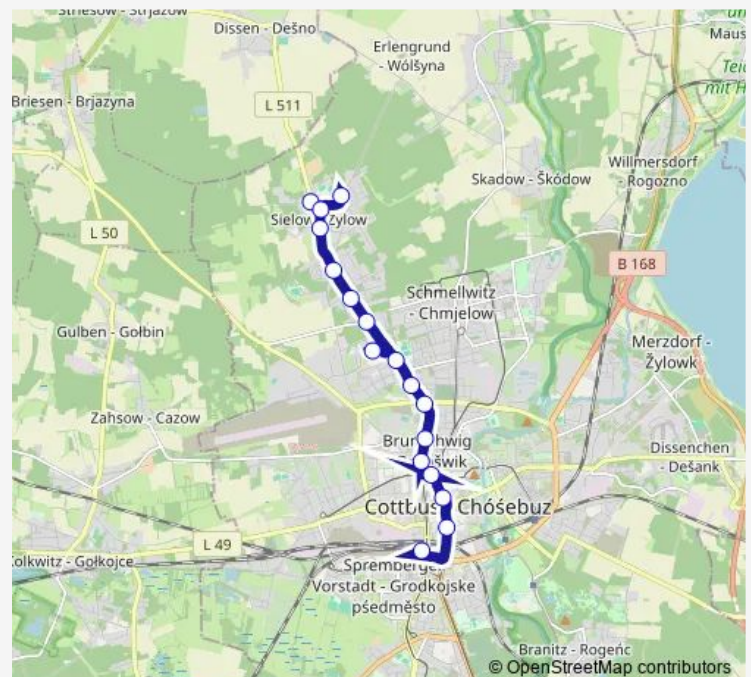

Cottbus, Striesower Str.

Cottbus, Siedlerstr.

Cottbus, Cottbus Center

Cottbus, Rennbahnweg

Cottbus, Goyatzer Str.

Cottbus, Freizeitbad Lagune

Cottbus, Universitätsbibliothek

Cottbus, Stadtverwaltung

Tuesday —

Wednesday —

Thursday —

Friday —

Saturday —

Sunday 12:29-16:29

Route info

Direction: Cottbus, Sielow Sportplatz

Stops: 17

Trip Duration: 0 hour 23 min

Direction

Cottbus, Sielow Sportplatz — Cottbus, Hauptbahnhof

17 stops

[Open route schedule](#)

Cottbus, Sielow Sportplatz

Cottbus, Windmühlenweg

Cottbus, Sielow Feuerwehr

Cottbus, Am Ring

Cottbus, Striesower Str.

Cottbus, Siedlerstr.

Cottbus, Cottbus Center

Cottbus, Heinrich-Hertz-Str.

Cottbus, Rennbahnweg

Cottbus, Goyatzer Str.