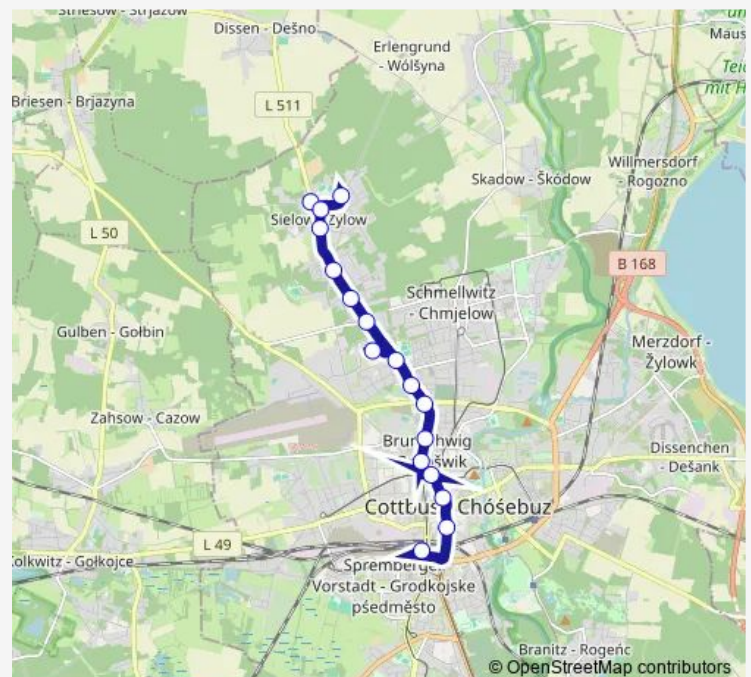

Cottbus, Sielow Feuerwehr

Cottbus, Am Ring

Cottbus, Striesower Str.

Cottbus, Siedlerstr.

Cottbus, Cottbus Center

Cottbus, Heinrich-Hertz-Str.

Cottbus, Rennbahnweg

Cottbus, Goyatzer Str.

Cottbus, Freizeitbad Lagune

Cottbus, Universitätsbibliothek

Cottbus, Stadtverwaltung

Cottbus, Stadthalle Post

Cottbus, Stadtpromenade

Cottbus, Marienstraße/Glad House

Cottbus, Hauptbahnhof

Route schedule

Cottbus, Sielow Sportplatz — Cottbus, Hauptbahnhof

Monday 04:27-22:24

Tuesday 04:27-22:24

Wednesday 04:27-22:24

Thursday 04:27-22:24

Friday 04:27-23:24

Saturday 06:27-23:24

Sunday 06:27-22:24

Route info

Direction: Cottbus, Sielow Sportplatz

Stops: 17

Trip Duration: 0 hour 27 min

Direction

Cottbus, Hauptbahnhof — Cottbus, Windmühlenweg

16 stops

[Open route schedule](#)