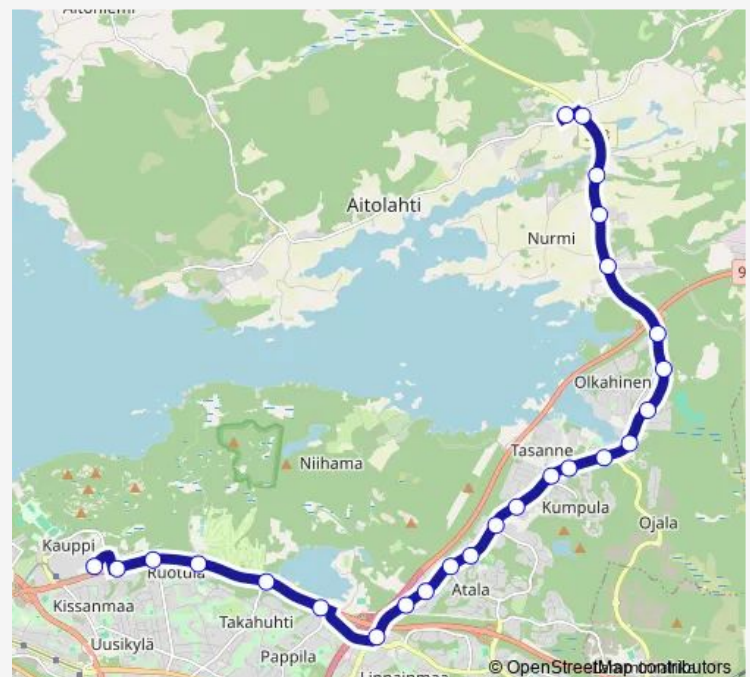

Kumpula

Ahola

Atalan koulu

Nikki

Atanväylä

Atalankatu

Atanpuisto

Linnainmaa B

Niihamankatu P

Alasjärvi

Tenniskeskus

Route schedule

Sorilan koulu A — Kaupin kampus

Monday	05:00-00:09 ⁺¹
Tuesday	05:00-00:09 ⁺¹
Wednesday	05:00-00:09 ⁺¹
Thursday	05:00-00:09 ⁺¹
Friday	05:00-00:09 ⁺¹
Saturday	06:00-00:09 ⁺¹
Sunday	06:25-21:54

Route info

Direction: Sorilan koulu A

Stops: 23

Trip Duration: 0 hour 21 min

15 — Sorila - Linnainmaa - Kaupin kampus

Ali-Huikkaantie

Kaupin kampus

Direction

Kaupin kampus C — Sorilan koulu A

25 stops

[Open route schedule](#)

Kaupin kampus C

Hoitokoti

Ali-Huikkaantie

Tenniskeskus

Alasjärvi