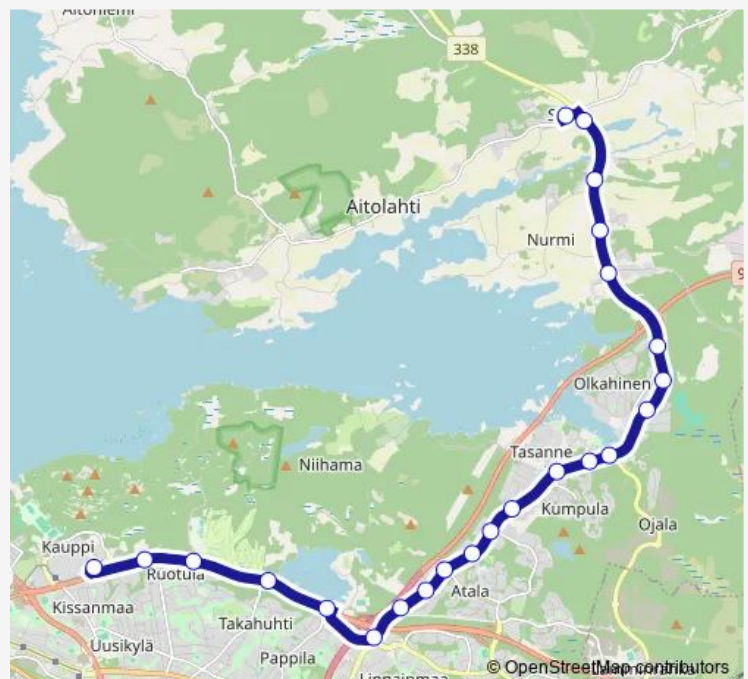

Thursday 05:00-23:39

Friday 05:00-23:09

Saturday 06:00-00:09⁺¹

Sunday 06:25-21:54

Route info

Direction: Sorilan koulu A

Stops: 23

Trip Duration: 0 hour 22 min

15 — Sorila - Linnainmaa - Kaupin kampus

Ali-Huikkaantie

Kaupin kampus

Direction

Kaupin kampus C — Sorilan koulu A

25 stops

[Open route schedule](#)

Kaupin kampus C