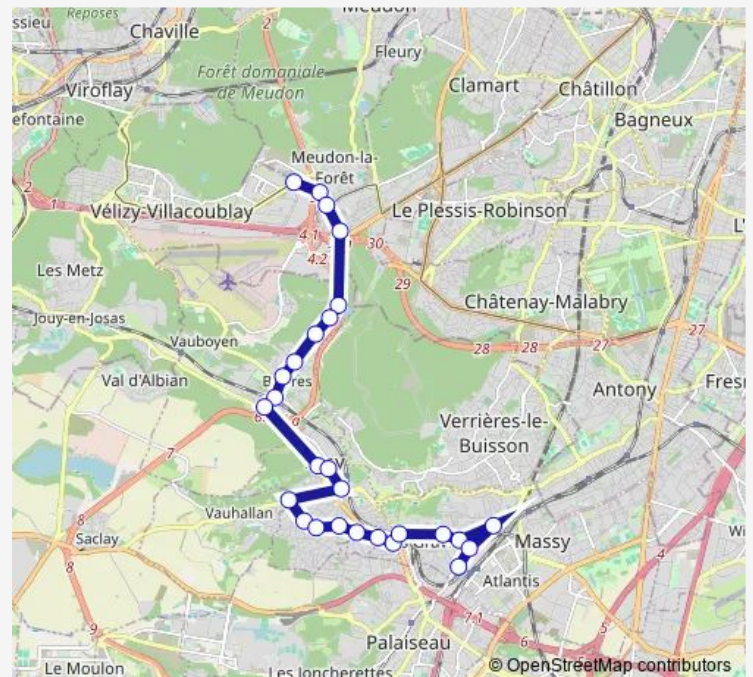

Direction

Vélizy 2 — Gare de Massy-Palaiseau Vilmorin

27 stops

[Open route schedule](#)

Vélizy 2

Meudon-la-Forêt

Avenue de la Sygrie

Rond-Point du Petit Clamart

Rond-Point du Pileu

Route schedule

Vélizy 2 — Gare de Massy-Palaiseau Vilmorin

Monday 06:10-22:10

Tuesday 06:10-22:10

Wednesday 06:10-22:10

Thursday 06:10-22:10

Friday 05:52-22:10

Saturday 07:25-22:10

Sunday —

Route info

Direction: Vélizy 2

Stops: 27

Trip Duration: 0 hour 47 min

Parc de Vilgénis

Lycée de Vilgénis

Président Allende

Lycée Fustel de Coulanges

Raymond Aron

Gare de Massy-Palaiseau Vilmorin

Direction

Gare de Massy Palaiseau — Vélizy 2

27 stops

[Open route schedule](#)