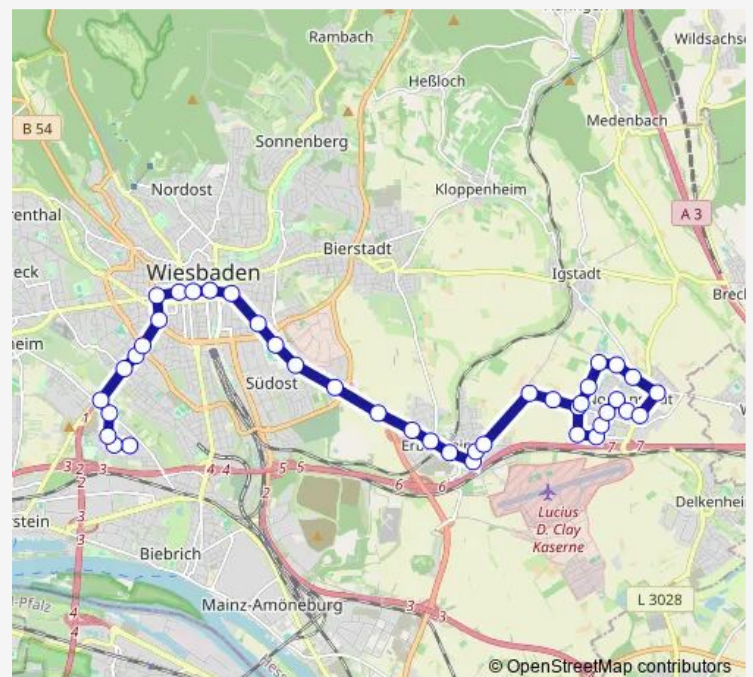

Wiesbaden Schwalbacher Str./Luisenforum

Wiesbaden Luisenplatz

Wiesbaden Wilhelmstraße

Wiesbaden Humboldtstraße

Wiesbaden Langenbeckplatz/St.-Josefs-Hospital

Wiesbaden Berliner Straße

Wiesbaden Friedenstraße

Wiesbaden Siegfriedring

Wiesbaden-Erbenheim Im Hahn

Wiesbaden-Erbenheim Am Hochfeld

Wiesbaden-Erbenheim Kreuzberger Ring/Berliner Str.

### Route schedule

Wiesbaden-Biebrich Faaker Straße — Wiesbaden-Nordenstadt Konrad-Zuse-Str./Hainpark

Monday	05:06-00:11 <sup>+1</sup>
Tuesday	05:06-00:11 <sup>+1</sup>
Wednesday	05:06-00:11 <sup>+1</sup>
Thursday	05:06-00:11 <sup>+1</sup>
Friday	05:06-00:11 <sup>+1</sup>
Saturday	05:21-00:11 <sup>+1</sup>
Sunday	05:01-00:11 <sup>+1</sup>

### Route info

Direction: Wiesbaden-Biebrich Faaker Straße

Stops: 41

Trip Duration: 0 hour 53 min

Wiesbaden-Erbenheim Egerstraße

Wiesbaden-Erbenheim Barbarossastraße

Wiesbaden-Erbenheim Wandersmannstraße

Wiesbaden-Erbenheim Oberfeld