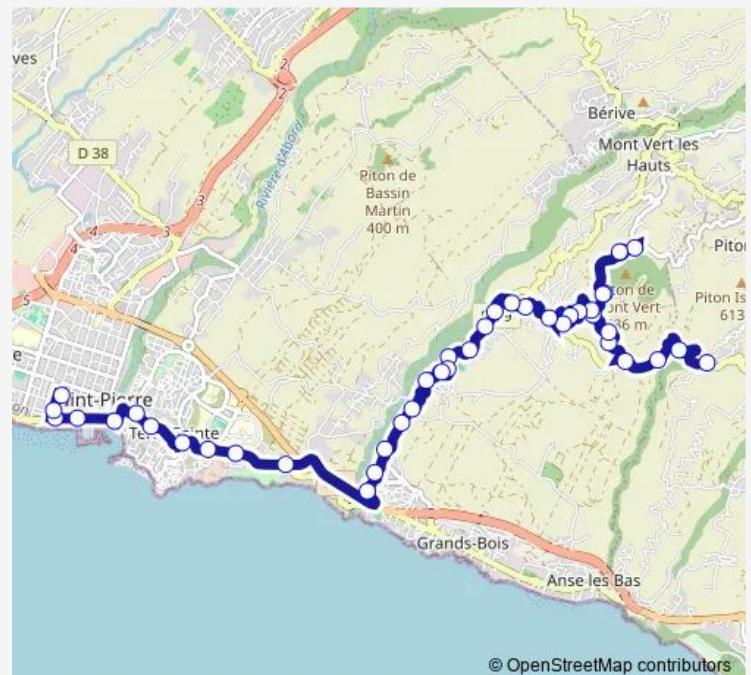

Direction

Anse Les Hauts — Pôle d'échanges Marché Couvert

42 stops

[Open route schedule](#)

- Anse Les Hauts
- Rue De La Cour
- Chemin Des Pinsons
- Impasse Des Duranthalas
- 8 Chemin Grosset
- Chemin Roger Lauret
- 36 Chemin Grosset
- Piton Mont Vert
- 315 Chemin Cimetière
- François Isautier
- 315 Chemin Cimetière
- Piton Mont Vert
- Chemin Grosset
- Allée Des Scorie
- Chemin Cimetière
- Foyer Rural
- Chemin Roland Garros
- Départementale 29
- Médiathèque
- Mont Vert Les Bas
- Impasse Payet

Route schedule

Anse Les Hauts — Pôle d'échanges Marché Couvert

Monday	07:20-17:20
Tuesday	07:20-17:20
Wednesday	07:20-17:20
Thursday	07:20-17:20
Friday	07:20-17:20
Saturday	07:20-17:20
Sunday	08:15-17:15

Route info

Direction: Anse Les Hauts

Stops: 42

Trip Duration: 0 hour 40 min

Chapiteau

Caniveau

Chemin Laurence

Chemin Calvaire

Monday 07:25-16:25

Tuesday 08:25-16:25

Wednesday 07:25-16:25

Thursday 08:25-16:25

Friday 08:25-16:25

Saturday 08:25-16:25

Sunday 07:25-16:25

Route info