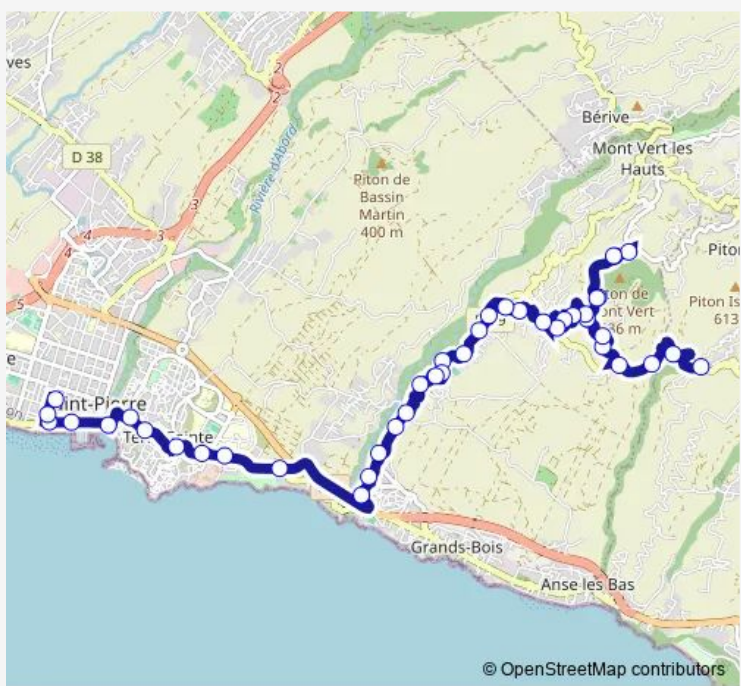

Direction
 Pôle d'échanges Marché Couvert — Anse Les Hauts
 37 stops
[Open route schedule](#)

- Pôle d'échanges Marché Couvert
- La Poste
- Raymond Chane
- Rue Du Père Bouchon
- Front De Mer
- Boulevard Hubert Delisle
- Port
- Rivière D'Abord
- Eglise De Terre Sainte
- Commerce de Terre Sainte
- Croix Jubilé
- Tanambo
- Hôpital De Terre Sainte
- Terre Rouge
- Les Terrasses
- Pois De Senteur
- Lotissement
- Strélitzias
- Ravine Des Cafres
- Evariste De Parny
- Chemin Calvaire

Route info
 Direction: Pôle d'échanges Marché Couvert
 Stops: 37
 Trip Duration: 0 hour 43 min

Chemin Laurence

Caniveau

Chapiteau

Impasse Payet

Mont Vert Les Bas

Médiathèque

Départementale 29

Anse Les Hauts

Direction

Anse Les Hauts — Pôle d'échanges Marché Couvert

42 stops

[Open route schedule](#)

Anse Les Hauts

Rue De La Cour

Chemin Des Pinsons

Direction: Anse Les Hauts

Stops: 42

Trip Duration: 0 hour 40 min

Evariste De Parny

Ravine Des Cafres

Strélictzas

Lotissement

Pois De Senteur