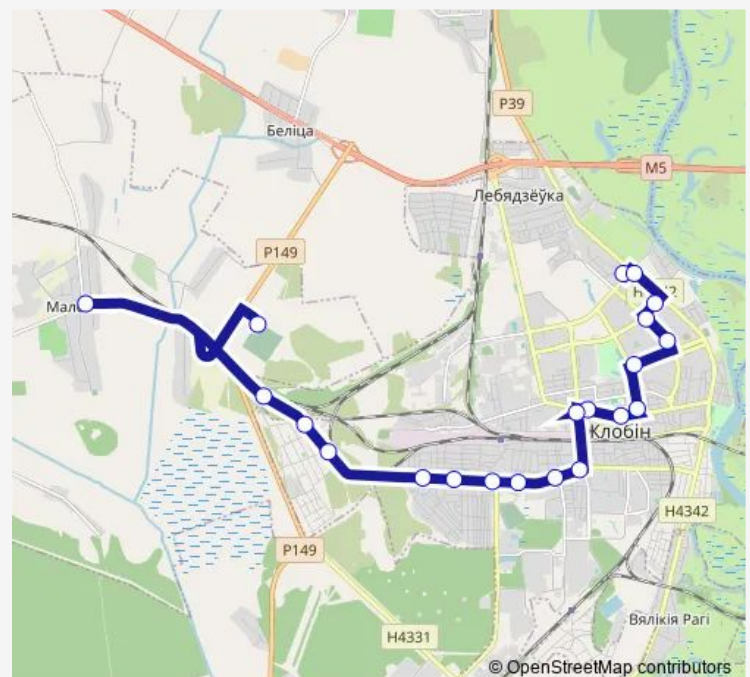

Торговый Центр

бульвар Metallургов

Кинотеатр Родина

Площадь Освободителей

Рынок

Путепровод

Микрорайон № 3

Отдел Образования

Западное кладбище

### Route schedule

Лебедевка Юг (посадка) — Западное кладбище

Monday 10:22-11:53

Tuesday 10:22-11:53

Wednesday 10:22-11:53

Thursday 10:22-11:53

Friday 10:22-11:53

Saturday 10:22-11:53

### Route info

Direction: Лебедевка Юг (посадка)

Stops: 21

Trip Duration: 0 hour 48 min