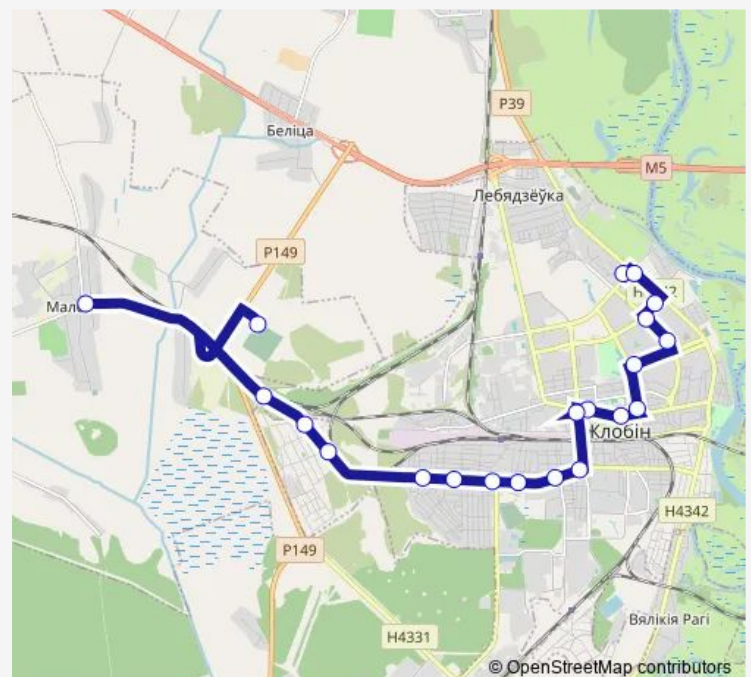

Торговый Центр

бульвар Metallургов

Кинотеатр Родина

Площадь Освободителей

Рынок

Путепровод

Микрорайон № 3

Отдел Образования

Saturday 10:22-11:53

Sunday 10:22-11:53

Route info

Direction: Лебедевка Юг (посадка)

Stops: 21

Trip Duration: 0 hour 48 min

Direction

Западное кладбище — Лебедевка Юг (высадка)

19 stops

[Open route schedule](#)

Западное кладбище

Жлобин - Западный

Рабочий Посёлок

Рабочий Поселок - 1

Рабочая

Школа № 6

улица Котовского

улица Островского

Отдел Образования

Микрорайон № 3

Рынок

Площадь Освободителей

Кинотеатр Родина

Поликлиника