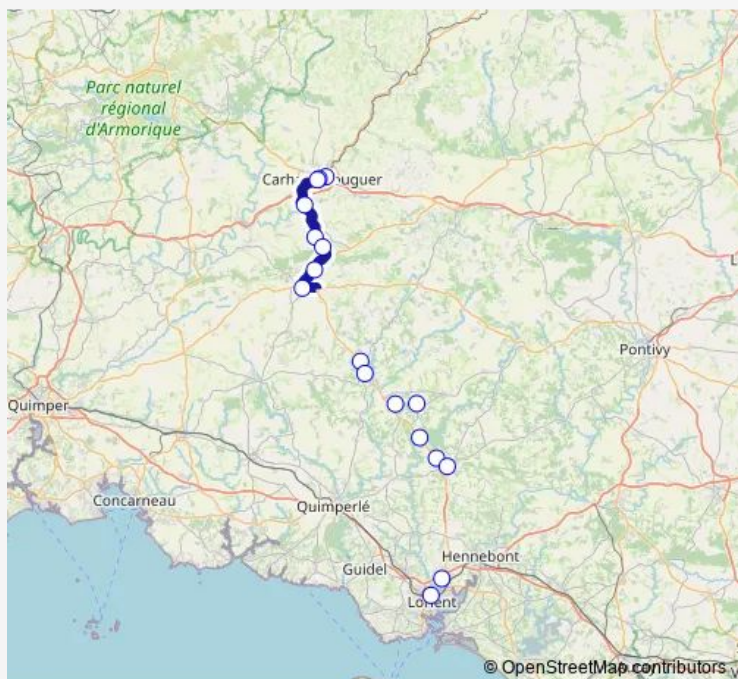

Gare SNCF — Gare d'échanges

Monday	05:50-18:15
Tuesday	05:50-18:15
Wednesday	05:50-18:15
Thursday	05:50-18:15
Friday	05:50-18:15
Saturday	07:40-16:55
Sunday	—

Route info

Direction: Gare SNCF

Stops: 17

Trip Duration: 1 hour 35 min

15 — Carhaix - Gourin - Le Faouet - Lorient

## Direction

Gare d'échanges — Gare SNCF

17 stops

[Open route schedule](#)

Gare d'échanges

Parc des Expositions

Gare Routière

Manério

Moulin Neuf

Port de Carhaix

Hôpital

République

Gare SNCF