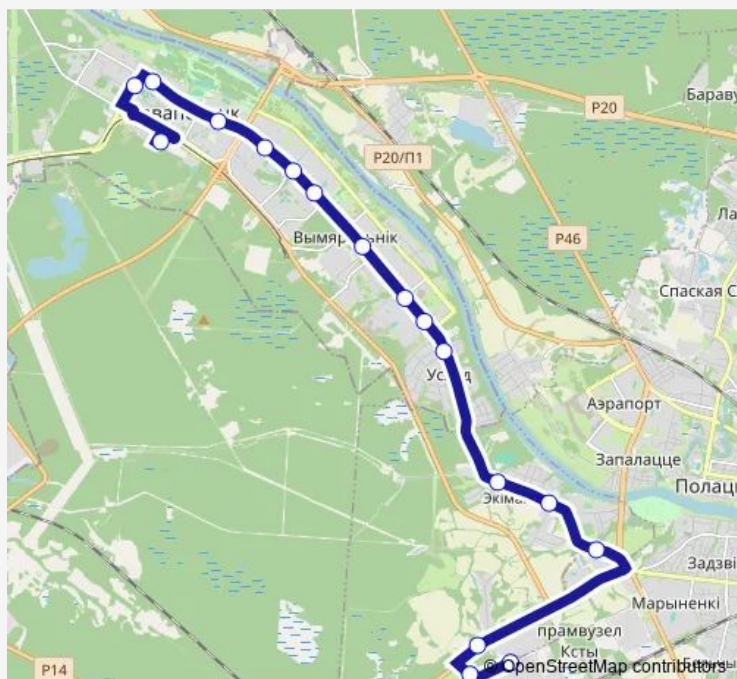

### Route schedule

Автовокзал Новополоцк — ОАО  
Полоцк-Стекловолоконно

Monday	05:50-21:50
Tuesday	05:50-21:50
Wednesday	05:50-21:50
Thursday	05:50-21:50
Friday	05:50-21:50
Saturday	05:50-21:50
Sunday	05:50-21:50

### Route info

Direction: Автовокзал Новополоцк

Stops: 17

Trip Duration: 0 hour 42 min

## Direction

ОАО Полоцк-Стекловолокно — Луговая

7 stops

[Open route schedule](#)

ОАО Полоцк-Стекловолокно

Полоцкгаз

Ксты

Больница (Ксты)