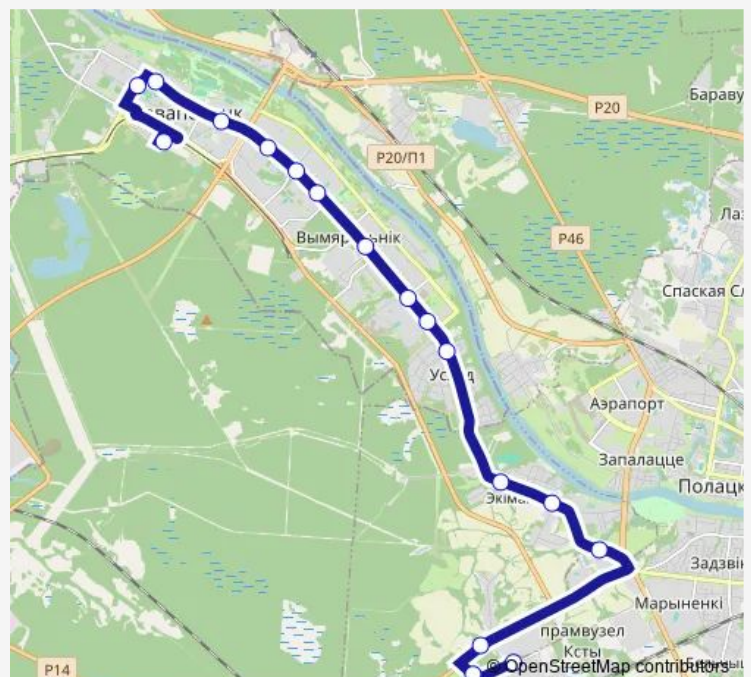

Thursday 05:50-21:50

Friday 05:50-21:50

Saturday 05:50-21:50

Sunday 05:50-21:50

Route info

Direction: Автовокзал Новополоцк

Stops: 17

Trip Duration: 0 hour 42 min

Direction

ОАО Полоцк-Стекловолокно — Луговая

7 stops

[Open route schedule](#)

ОАО Полоцк-Стекловолокно

Полоцкгаз

Ксты

Больница (Ксты)

Экимань-2

Экимань-1

Луговая

Route schedule

ОАО Полоцк-Стекловолокно — Луговая

Monday	07:25-23:25
Tuesday	07:25-23:25
Wednesday	07:25-23:25
Thursday	07:25-23:25
Friday	07:25-23:25
Saturday	07:25-23:25
Sunday	07:25-23:25