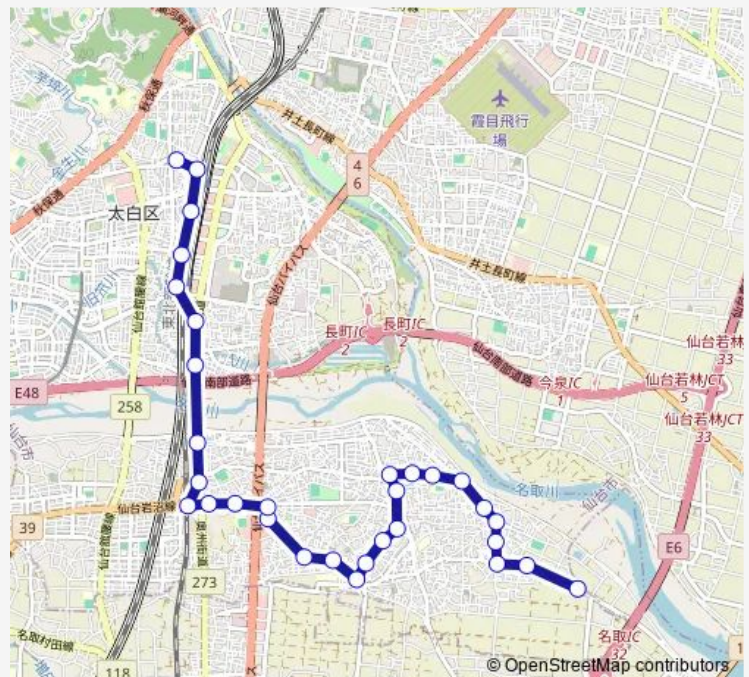

Route schedule

四郎丸 — 長町四丁目長町営業所前

Monday	06:40-21:53
Tuesday	06:40-21:53
Wednesday	06:40-21:53
Thursday	06:40-21:53
Friday	06:40-21:53
Saturday	06:40-21:15
Sunday	07:15-20:12

Route info

Direction: 四郎丸

Stops: 31

Trip Duration: 0 hour 38 min

■ 15 — 四郎丸→(七)→長町営

南仙台駅東口

中田三丁目

中田一丁目

東大野田

諏訪町

太子堂駅前