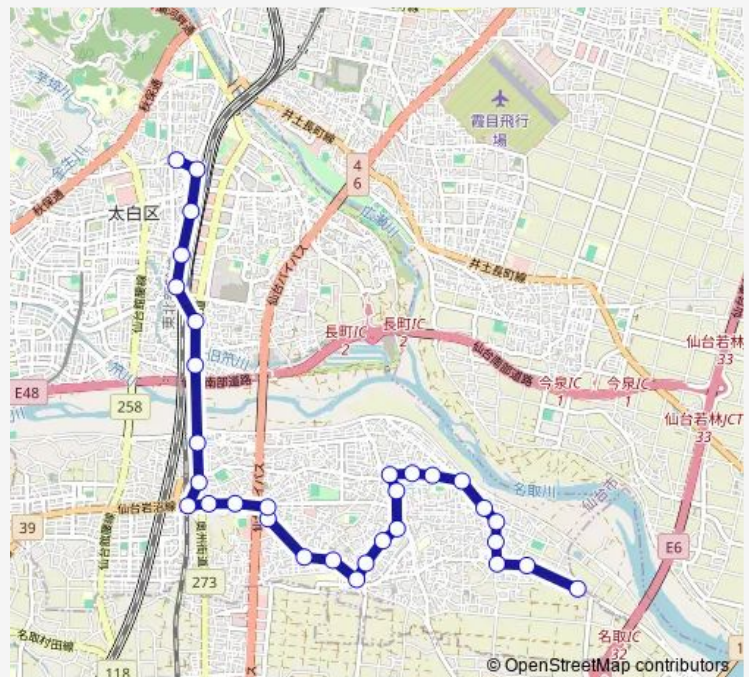

袋原四丁目

畑中

袋原市営住宅前

袋原南

堰場

東前田

J c h o 仙台南病院入口

中田二軒橋

中田神明東

中田中学校前

中田五丁目

Route schedule

四郎丸 — 長町四丁目長町営業所前

Monday	06:40-21:53
Tuesday	06:40-21:53
Wednesday	06:40-21:53
Thursday	06:40-21:53
Friday	06:40-21:53
Saturday	06:40-21:15
Sunday	07:15-20:12

Route info

Direction: 四郎丸

Stops: 31

Trip Duration: 0 hour 42 min

■ 15 — 四郎丸→(七)→長町営

南仙台駅東口

中田三丁目

中田一丁目

東大野田

諏訪町