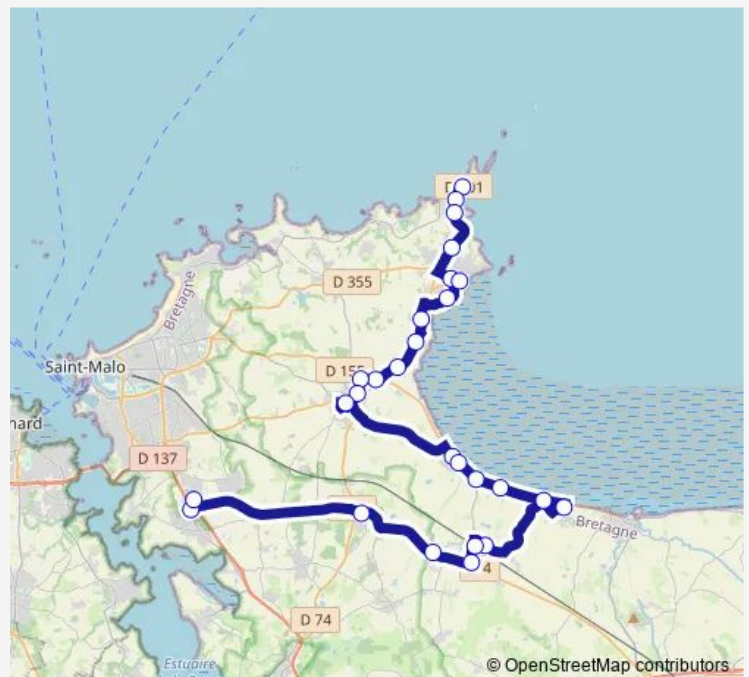

Port Picain

Port Briac

La Poste

Eglise

Port de la Houle

Terrelabouët

Le Vaulérault

La Coudre

Thursday —

Friday —

Saturday 10:25-18:05

Sunday 10:25-18:05

Route info

Direction: Pointe du Grouin

Stops: 27

Trip Duration: 1 hour 6 min

15 — Ligne 15

Gare

La Pigacière

Rue de Saint Malo

Centre

Moulin

Aquamalo

Direction

Aquamalo — Pointe du Grouin

27 stops

[Open route schedule](#)

Aquamalo

Moulin

Centre

Rue de Saint Malo

La Pigacière