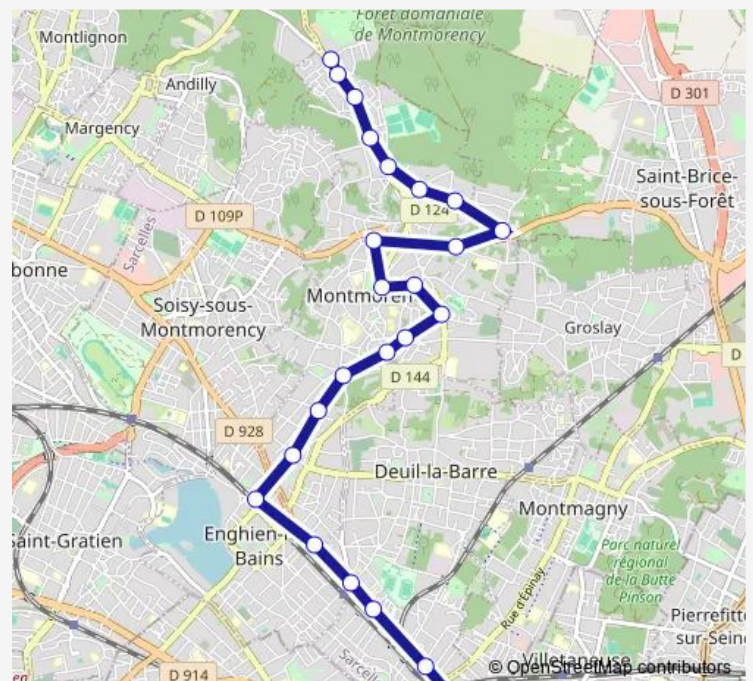

Marechal Foch

Route schedule

LA Chenee — Gare D'EpinaY-Villetaneuse

Monday 00:07-23:37

Tuesday 00:07-23:37

Wednesday 00:07-23:37

Thursday 00:07-23:37

Friday 00:07-23:37

Saturday 00:28-23:58

Sunday 00:28-23:58

Route info

Direction: LA Chenee

Stops: 23

Trip Duration: 0 hour 36 min

LES Trois Communes

Gare D'Epinay-Villetaneuse

Direction

Gare D'Epinay-Villetaneuse — LA Chenee

24 stops

[Open route schedule](#)

Gare D'Epinay-Villetaneuse

LES Trois Communes

Marechal Foch

Place DE LA Barre

LES Coutures

Gare D'Enghien-LES-Bains

Loges

Gambetta

L'Orangerie

St Valery

Notre Dame

Gymnase DES Gallerands