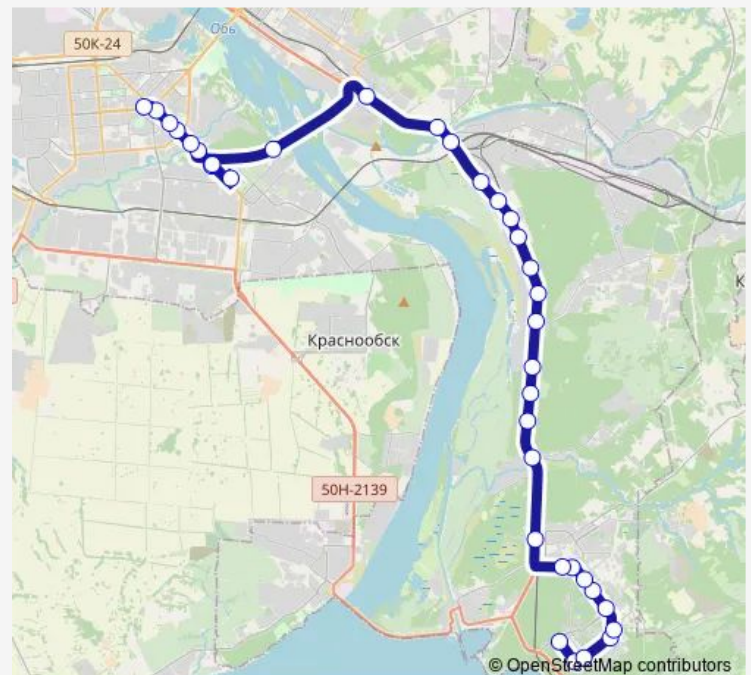

Saturday 02:50

Sunday 02:50

Route info

Direction: Цветной проезд

Stops: 35

Trip Duration: 1 hour 22 min

Поселок Рмз

Разъезд Иня

Saturday 03:06

Sunday 03:06

Route info

Direction: Метро Площадь Маркса

Stops: 35

Trip Duration: 1 hour 22 min

Проспект Строителей

ДК Юность