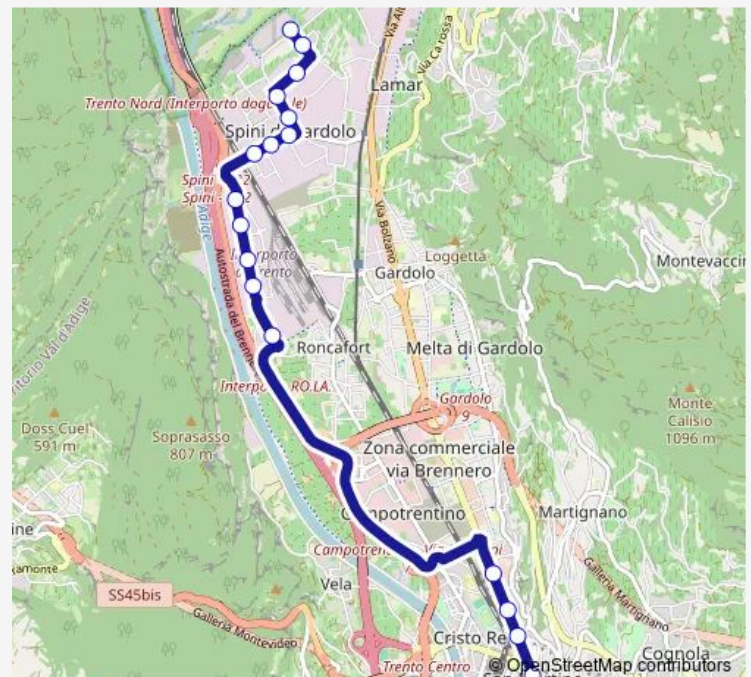

Brennero Ex Scalo Filzi

Brennero Marconi

Innsbruck Trentino Trasporti

Interporto Logistica 2

Interporto Fercam

Interporto Interbrennero

Interporto Sait

Spini Bregenz

### Route schedule

Piazza Dante Palazzo Pat — Spini Casa Circondariale

Monday 06:33-19:38

Tuesday 06:33-19:38

Wednesday 06:33-19:38

Thursday 06:33-19:38

Friday 06:33-19:38

Saturday 06:33-19:38

### Route info

Direction: Piazza Dante Palazzo Pat

Stops: 19

Trip Duration: 0 hour 23 min

15 — Piazza Dante Interporto Spini Di Gardolo

## Route info

Direction: Piazza Dante Palazzo Pat

Stops: 16

Trip Duration: 0 hour 20 min