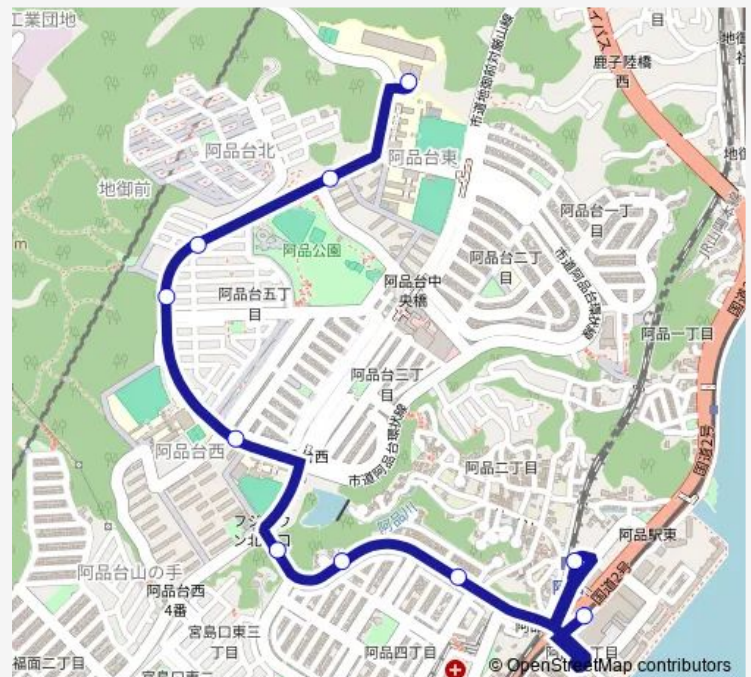

Bus 15 阿品駅発着 (阿品台線)

[Go to website](#)

Direction

日赤看護大学 — 広電阿品駅

10 stops

[Open route schedule](#)

日赤看護大学

阿品台東小学校

阿品台公園前

阿品台五丁目

廿日市西高校前

ふじタウン北

ふじタウン中

ふじタウン南

J r 阿品駅

広電阿品駅

Route schedule

日赤看護大学 — 広電阿品駅

Monday 18:00

Tuesday 18:00

Wednesday 18:00

Thursday 18:00

Friday 18:00

Saturday —

Sunday —

Route info

Direction: 日赤看護大学

Stops: 10

Trip Duration: 0 hour 13 min

■ 15 — 阿品駅発着 (阿品台線)

BusMaps

15 Bus time schedules and route maps are available in an offline PDF at busmaps.com. Use the busmaps.com website to see live bus times, train schedule or subway schedule, and step-by-step directions for all public transit in Hatsukaichi