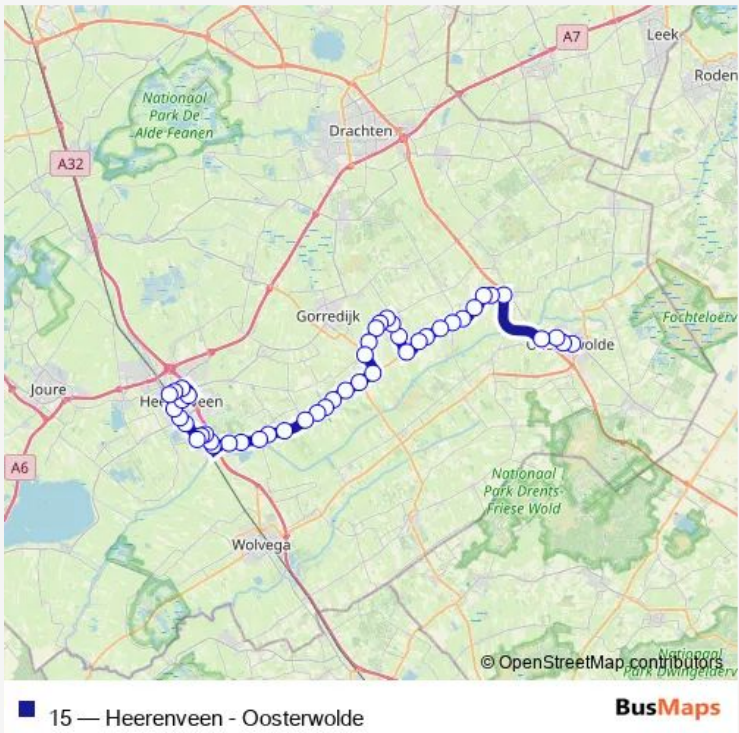

Bus 15 Heerenveen - Oosterwolde

[Go to website](#)

Direction
 Heerenveen, Busstation (Perron G) — Oosterwolde, Busstation

46 stops

[Open route schedule](#)

- Heerenveen, Busstation (Perron G)
- Heerenveen, Gemeentehuis
- Heerenveen, Oost (A32)
- Heerenveen, Abe Lenstraboulevard
- Heerenveen, Burg. Kuperusplein
- Heerenveen, Gruttostraat
- Heerenveen, Dominee Kingweg
- Heerenveen, Heidetunnel
- Heerenveen, Rotstergaastweg
- Heerenveen, Thialf
- Oudeschoot, Marktweg
- Oudeschoot, Centrum
- Heerenveen, De Kuinder
- Oudeschoot, Anneburen
- Mildam, Oranje Hoeve
- Mildam, Mildam
- Katlijk, Bisschopslaan
- Katlijk, Katlikerheide
- Nieuwehorne, Houtlaan
- Nieuwehorne, Pastorielaan
- Nieuwehorne, Sportpark

Route schedule
 Heerenveen, Busstation (Perron G) — Oosterwolde, Busstation

Monday	05:38-23:01
Tuesday	05:38-23:01
Wednesday	05:38-23:01
Thursday	05:38-23:01
Friday	05:38-23:01
Saturday	08:00-21:00
Sunday	10:00-21:00

Route info

Direction: Heerenveen, Busstation (Perron G)

Stops: 46

Trip Duration: 1 hour 4 min

Oudehorne, Nafthali

Oudehorne, Zuster de Jongweg

Oudehorne, Oldeberkoperweg

Jubbega-Schurega, Gorredijksterweg