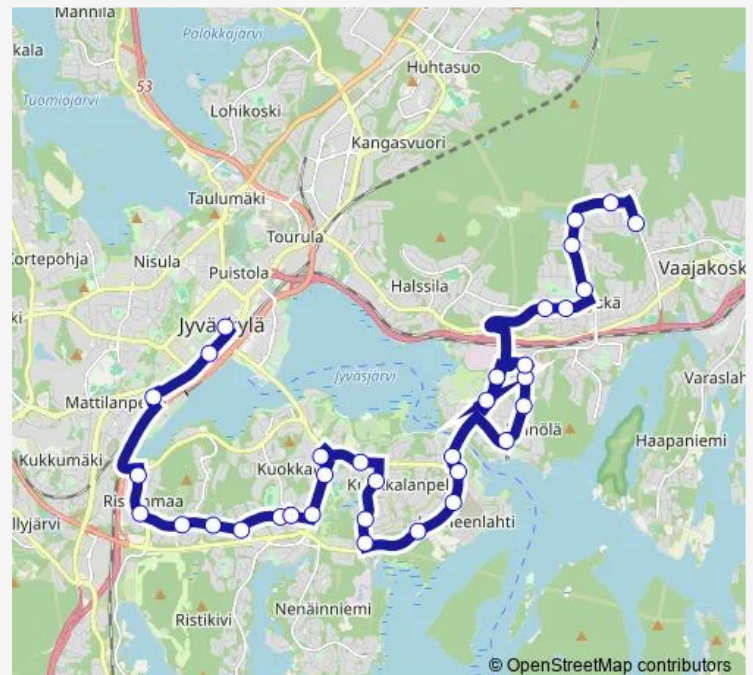

Saturday —

Sunday —

Route info

Direction: Viherlandia 1

Stops: 25

Trip Duration: 0 hour 26 min

Mattilanniemi

Älylä

Maakuntakeskus

Keskusta 1

Direction

Viherlandia 1 — Keskusta 1

36 stops

[Open route schedule](#)

Viherlandia 1

Sulkulantie E