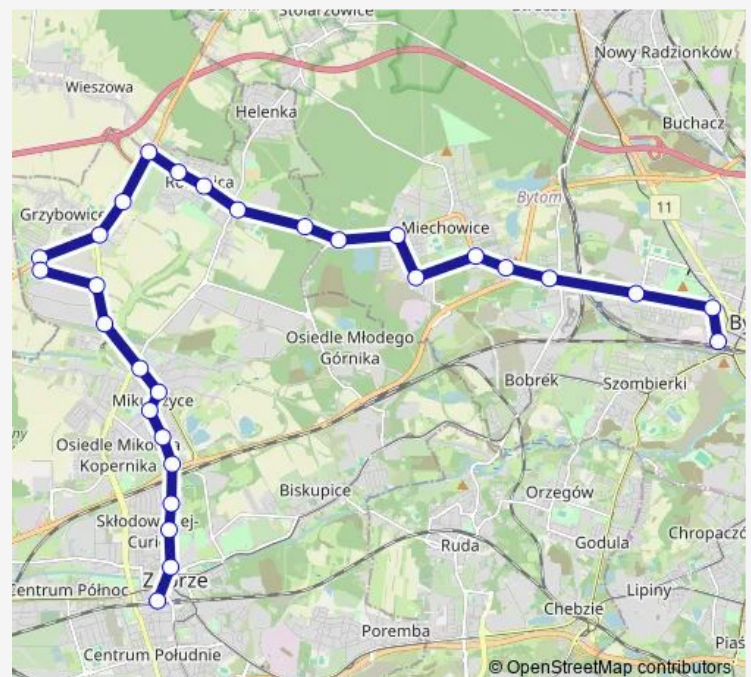

Saturday 22:47

Sunday 22:47

Route info

Direction: Zabrze Goethego

Stops: 32

Trip Duration: 0 hour 47 min

Rokitnica Pętla

Rokitnica Szyb Ignacy [nż]

Bytom Dworzec

Direction

Zabrze Goethego — Bytom Dworzec

30 stops

[Open route schedule](#)

Zabrze Goethego

Zabrze Plac Teatralny

Zabrze Gdańska