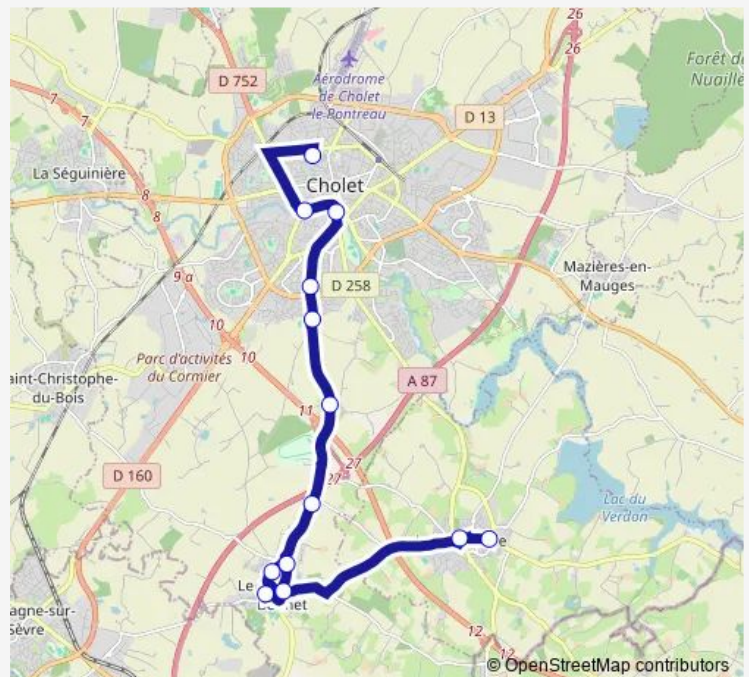

### Direction

Calvaire — Gare Routière - Cholet

10 stops

[Open route schedule](#)

Calvaire

Zwiefalten

Egilse - le Puy St Bonnet

Stade

### Route schedule

Calvaire — Gare Routière - Cholet

Monday 07:35

Tuesday 07:35

Wednesday 07:25

Thursday 07:35

Friday 07:35

Saturday —

### Route info

Direction: Calvaire

Stops: 10

Trip Duration: 0 hour 35 min

15 — La Tessoualle - Le Puy St Bonnet - Cholet

BusMaps

## Route info

Direction: Hôtel de Ville

Stops: 11

Trip Duration: 0 hour 35 min