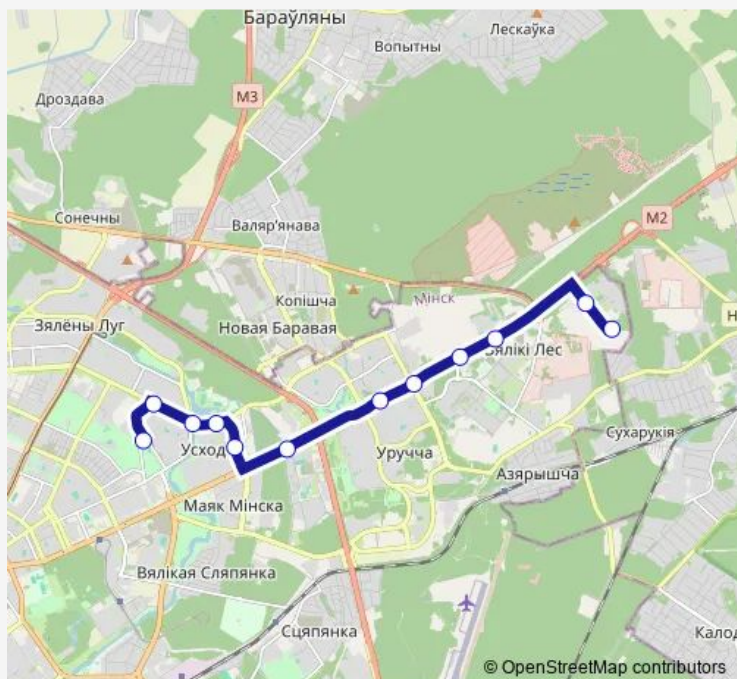

### Route schedule

Фогеля (посадка пассажиров) — ДС Славинского

Monday	05:29-00:21 <sup>+1</sup>
Tuesday	05:29-00:21 <sup>+1</sup>
Wednesday	05:29-00:21 <sup>+1</sup>
Thursday	05:29-00:21 <sup>+1</sup>
Friday	05:29-00:21 <sup>+1</sup>
Saturday	05:33-23:36
Sunday	05:33-23:36

### Route info

Direction: Фогеля (посадка пассажиров)

Stops: 17

Trip Duration: 0 hour 38 min

**Direction**

ДС Славинского — Фогеля (высадка пассажиров)

12 stops

[Open route schedule](#)