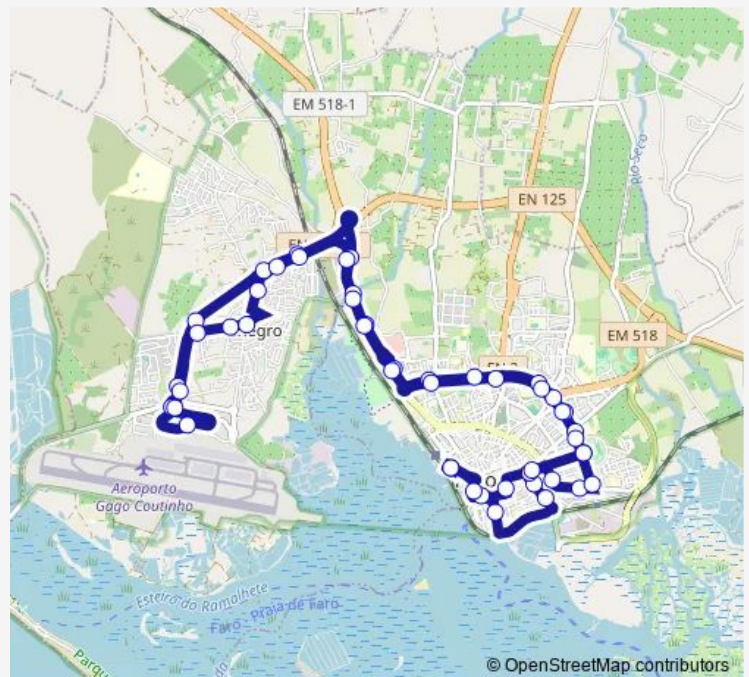

Pontes de Marchil

Volvo

Gasolineira - Prio

Route schedule

Terminal Rodoviário — Terminal Rodoviário

Monday 07:30-21:05

Tuesday 07:30-21:05

Wednesday 07:30-21:05

Thursday 07:30-21:05

Friday 07:30-21:05

Saturday 08:30-17:00

Sunday 08:30-17:00

Route info

Direction: Terminal Rodoviário

Stops: 48

Trip Duration: 0 hour 57 min

15 — T. Rodoviário - Aeroporto - Montenegro (via Hospital)

BusMaps

Rotunda Desnivelada

Quinta do Eucalipto

Rotunda Aeroporto - Norte

Rotunda Aeroporto - Sul

Aeroporto Faro

Rotunda Aeroporto - Sul

Rotunda Aeroporto - Norte

R. B. J. Caraça - Cruzamento

R. B. J. Caraça - Escola

Largo do Povo

Junta de Freguesia

N125-10 - Hotel Mónaco

Gasolineira - Prio

Volvo