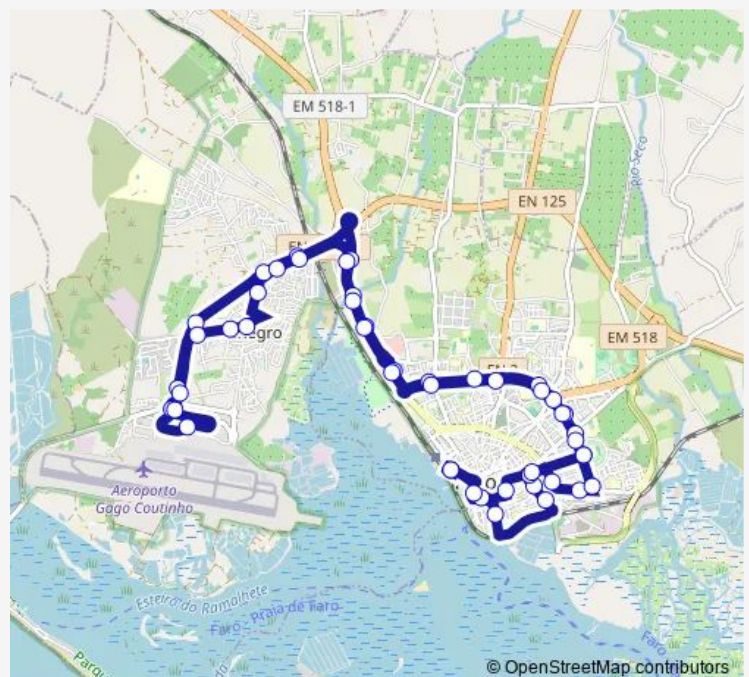

Pontes de Marchil

Volvo

Gasolineira - Prio

Route schedule

Terminal Rodoviário — Terminal Rodoviário

Monday 07:30-21:05

Tuesday 07:30-21:05

Wednesday 07:30-21:05

Thursday 07:30-21:05

Friday 07:30-21:05

Saturday 08:30-17:00

Sunday 08:30-17:00

Route info

Direction: Terminal Rodoviário

Stops: 48

Trip Duration: 0 hour 57 min

15 — T. Rodoviário - Aeroporto - Montenegro (via Hospital)

BusMaps

Rotunda Desnivelada

Quinta do Eucalipto

Rotunda Aeroporto - Norte

Rotunda Aeroporto - Sul

Aeroporto Faro

Rotunda Aeroporto - Sul

Rotunda Aeroporto - Norte

R. B. J. Caraça - Cruzamento

R. B. J. Caraça - Escola

Largo do Povo

Junta de Freguesia

N125-10 - Hotel Mónaco

Gasolineira - Prio

Volvo