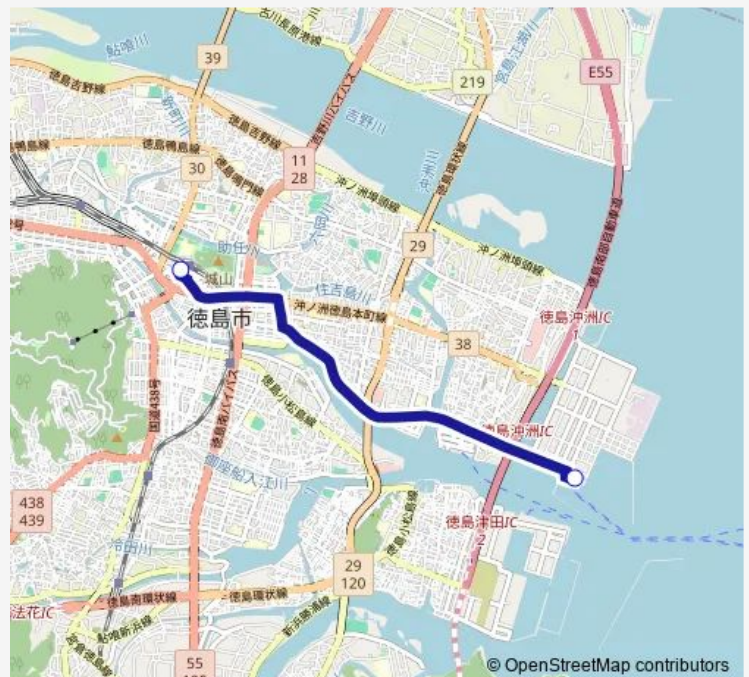

### Direction

オーシャン東九フェリー前 — 徳島駅前 ( 降車専用 )

2 stops

[Open route schedule](#)

オーシャン東九フェリー前

徳島駅前 ( 降車専用 )

### Route schedule

オーシャン東九フェリー前 — 徳島駅前 ( 降車専用 )

Monday 09:35-13:35

Tuesday 09:35-13:35

Wednesday 09:35-13:35

Thursday 09:35-13:35

Friday 09:35-13:35

Saturday 09:35-13:35

### Route info

Direction: オーシャン東九フェリー前

Stops: 2

Trip Duration: 0 hour 17 min

■ オーシャン東九フェリー線 ( 徳島駅前直行便 )

Bus time schedules and route maps are available in an offline PDF at [busmaps.com](https://busmaps.com). Use the [busmaps.com](https://busmaps.com) website to see live bus times, train schedule or subway schedule, and step-by-step directions for all public transit in Tokushima