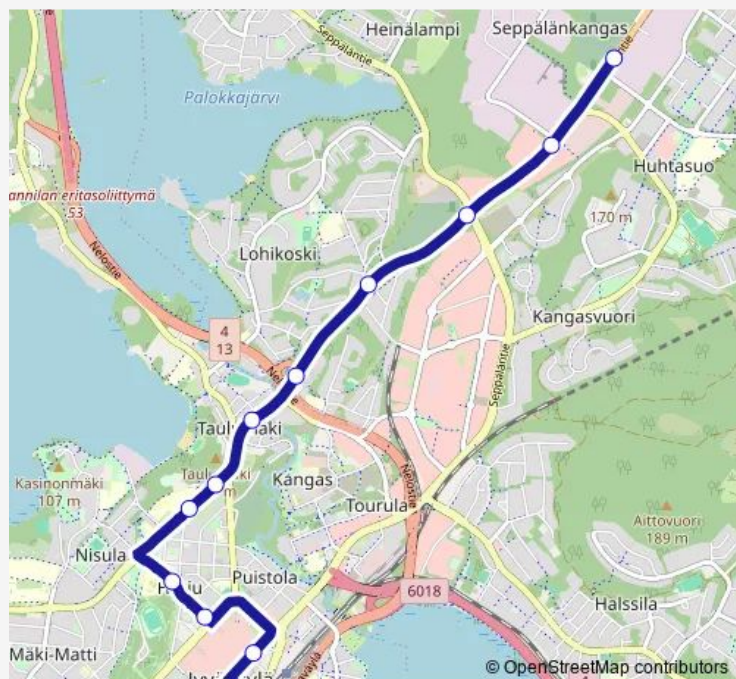

Lohitalot E

Niskakuja 1

Kunnantalo 1

Ammattikorkeakoulu 1

Harjun oppilaitos 1

Kauppatori 10

Urhonkatu 1

Keskusta 7

### Route schedule

Mäntykankaan hautausmaa E — Keskusta 7

Monday —

Tuesday 09:20-14:20

Wednesday —

Thursday —

Friday —

Saturday —

### Route info

Direction: Mäntykankaan hautausmaa E

Stops: 12

Trip Duration: 0 hour 12 min