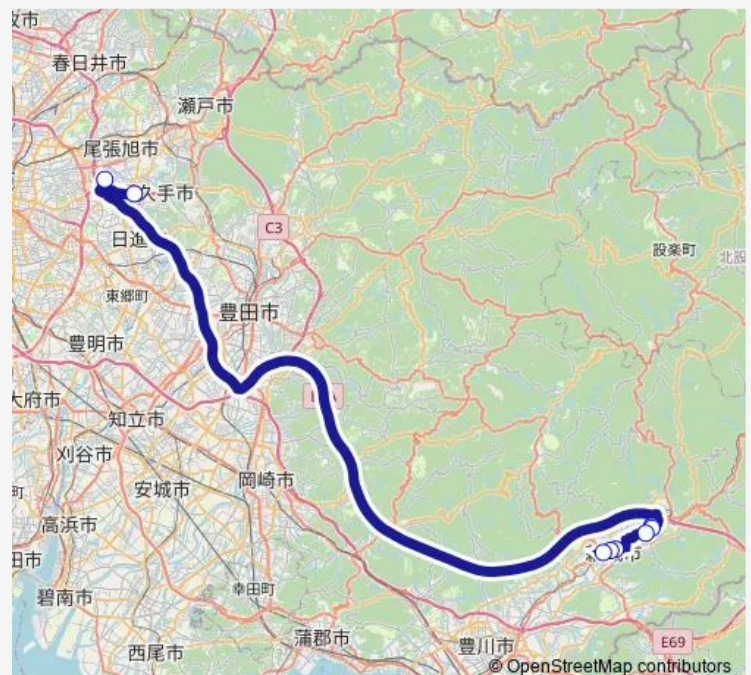

長久手古戦場駅 — 新城市民病院西

Monday 09:00-14:00

Tuesday 09:00-14:00

Wednesday 09:00-14:00

Thursday 09:00-14:00

Friday 09:00-14:00

Saturday 09:00-14:00

Sunday 09:00-14:00

Route info

Direction: 長久手古戦場駅

Stops: 8

Trip Duration: 1 hour 39 min

■ 新城名古屋藤が丘線 — 【新城名古屋藤が丘線】
新城市民病院西→もつくる新城南→名古屋藤が丘駅→...

Direction

亀姫通（新城駅南） — 長久手古戦場駅

7 stops

Stops: 7

Trip Duration: 1 hour 37 min

Direction

長久手古戦場駅 — 新城市民病院西

7 stops

[Open route schedule](#)

長久手古戦場駅

藤が丘駅

Route info

Direction: 長久手古戦場駅

Stops: 7

Trip Duration: 1 hour 40 min

Direction

新城市民病院西 — 長久手古戰場駅

7 stops

[Open route schedule](#)