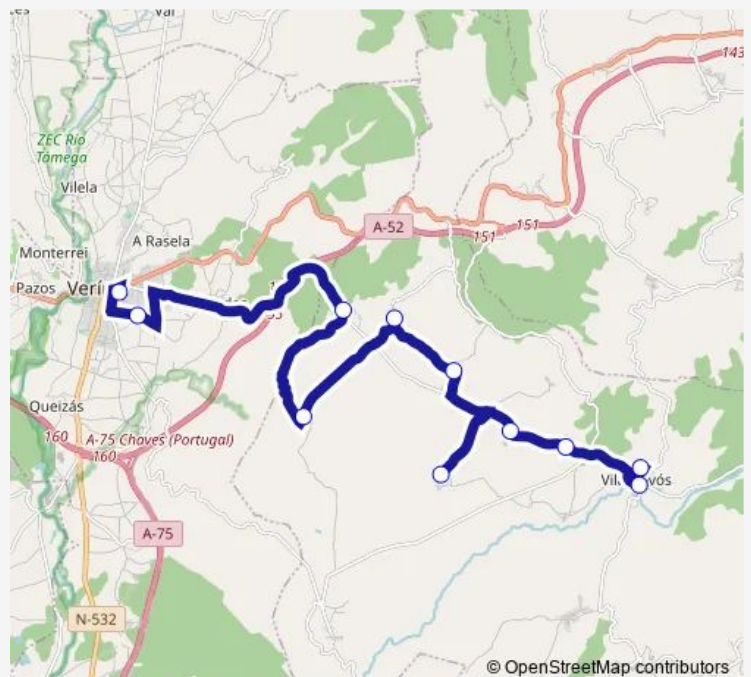

Bus XG614035 Verín E.A.-Vilardevós

[Go to website](#)

Direction

Verín E.A. — Vilardevós

11 stops

[Open route schedule](#)

Verín E.A.

Canela Cega (rotonda)

Saturday —

Sunday —

Route info

Direction: Verín E.A.

Stops: 11

Trip Duration: 0 hour 26 min

XG614035 — Verín E.A.-Vilardevós

BusMaps

Direction

Vilardevós — Verín E.A.

11 stops

[Open route schedule](#)

Vilardevós

Ceip Rodolfo Núñez Rodríg

Santa María

Trasigrex

Bustelo (Cruce Entrada Do

Devesa

Osoño (Marquesiña)

Veiga DAS Meas (Cruce Ent

Bemposta (parada bus)

Canela Cega (Rotonda)

Verín E.A.

Route schedule