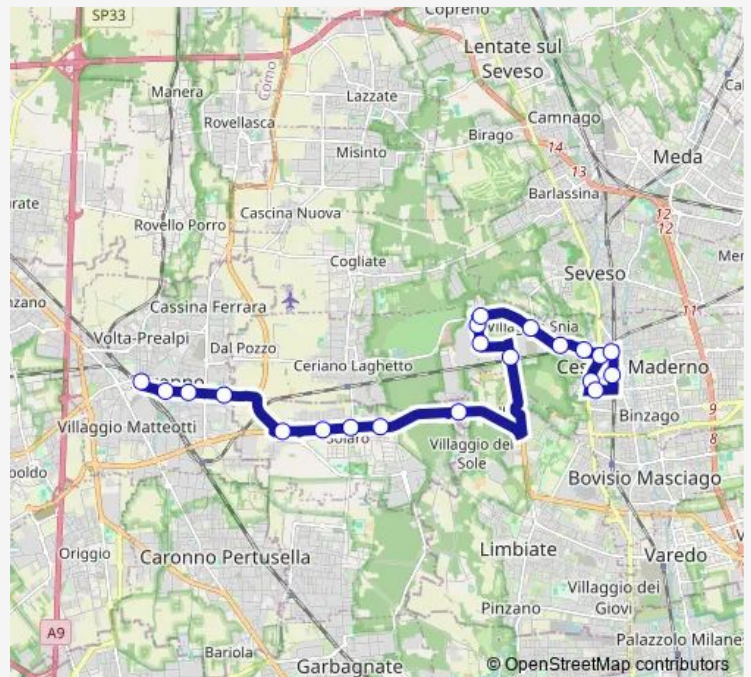

Saronno - VIA Marconi FR. 5 (Banca)

Saronno - VIA Cantore (Staz. FNM - Ist. Orsoline/Prealpi)

Route schedule

Cesano Maderno - VIA Santo Stefano 4 (Stazione Fnm) —
Saronno - VIA Cantore (Staz. FNM - Ist. Orsoline/Prealpi)

Monday 06:10-17:28

Tuesday 06:10-17:28

Wednesday 06:10-17:28

Thursday 06:10-17:28

Friday 06:10-17:28

Saturday 06:10-17:28

Sunday —

Route info

Direction: Cesano Maderno - VIA Santo Stefano 4
(Stazione Fnm)

Stops: 14

Trip Duration: 0 hour 20 min

Direction

Cesano Maderno - VIA Santo Stefano 4 (Stazione Fnm) —
Saronno - VIA Cantore (Staz. FNM - Ist. Orsoline/Prealpi)

15 stops

[Open route schedule](#)

Cesano Maderno - VIA Santo Stefano 4 (Stazione Fnm)

Cesano Maderno - VIA Friuli 14

Cesano Maderno - VIA Friuli FR. 65 (BAR SAN Carlo)

Cesano Maderno - VIA Venaria Reale Ang. P.Za SAN
Carlo