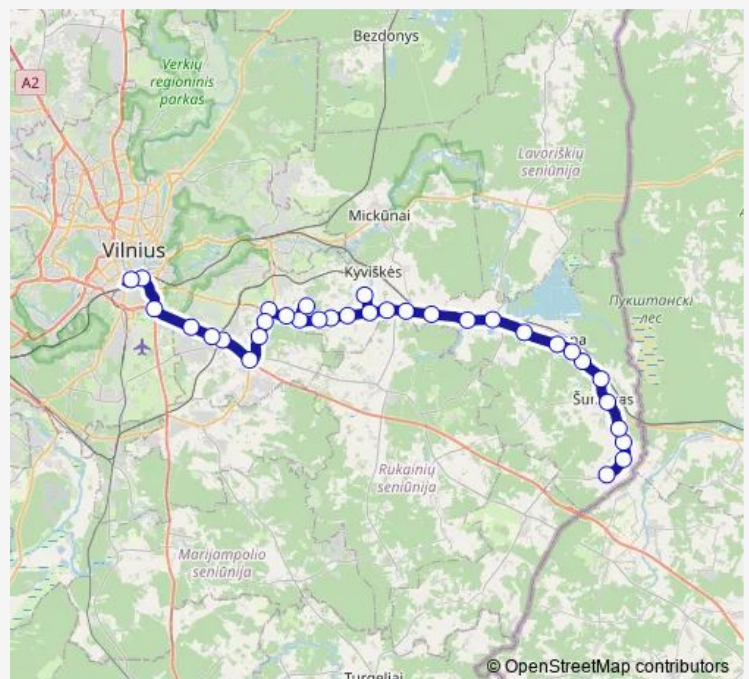

Bus 186a Vilnius (Autobusų stotis) – Vindžiūnai per Nemėžį, Didžiasalį

[Go to website](#)**Direction**

Vilniaus autobusų stotis — Vindžiūnai

33 stops

[Open route schedule](#)

Vilniaus autobusų stotis

Pelesos st.

Verbuškės

Dvariškės li

Sadūniškės

Route schedule

Vilniaus autobusų stotis — Vindžiūnai

Monday	06:00-14:00
Tuesday	06:00-14:00
Wednesday	06:00-14:00
Thursday	06:00-14:00
Friday	06:00-14:00
Saturday	10:20-13:25
Sunday	10:20-13:25

Route info

Direction: Vilniaus autobusų stotis

Stops: 33

Trip Duration: 1 hour 5 min

■ 186a — Vilnius (Autobusų stotis) – Vindžiūnai per Nemėžį, Didžiasalį

BusMaps

Pakenė

Kena

Route info

Direction: Vindžiūnai

Stops: 33

Trip Duration: 1 hour 3 min

1-asis Didžiasalis

Posūkis

Daržininkai

Nemėžis