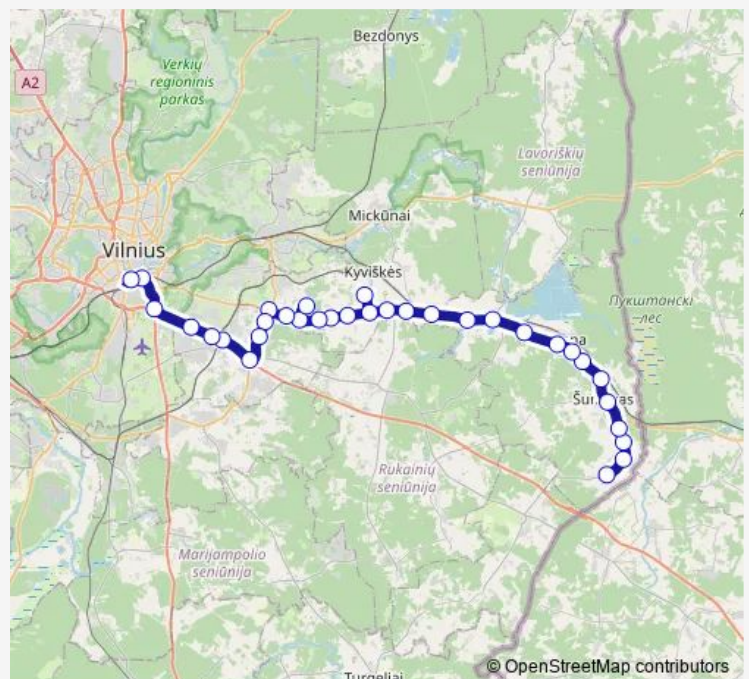

Bus 186A Vilnius (Autobusų stotis) – Vindžiūnai per Nemėžį, Didžiasalį

[Go to website](#)**Direction**

Vilniaus autobusų stotis — Vindžiūnai

33 stops

[Open route schedule](#)

Vilniaus autobusų stotis

Pelesos st.

Verbuškės

Dvariškės li

Sadūniškės

Route schedule

Vilniaus autobusų stotis — Vindžiūnai

Monday	06:00-14:00
Tuesday	06:00-14:00
Wednesday	06:00-14:00
Thursday	06:00-14:00
Friday	06:00-14:00
Saturday	10:20-13:25
Sunday	10:20-13:25

Route info

Direction: Vilniaus autobusų stotis

Stops: 33

Trip Duration: 1 hour 5 min

**186A — Vilnius (Autobusų stotis) – Vindžiūnai per Nemėžį, Didžiasalį****BusMaps**

Pakenė

Kena

Stauniškės

Kalveliai

Kalveliai Ii

Kalabariškės

32 kilometras

Šumskas

Pagojis

Barvoniškės

Didieji Medininkai