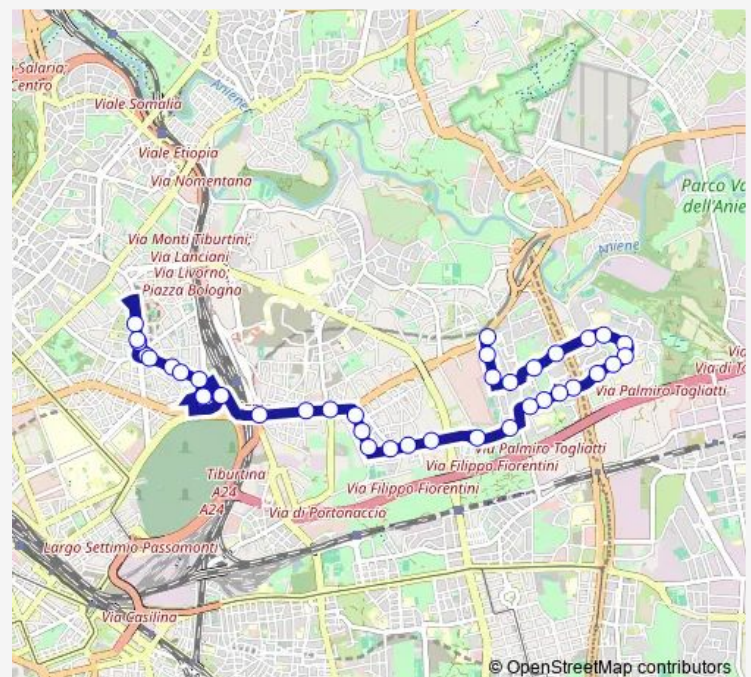

Thursday 05:04-24:00

Friday 05:04-24:00

Saturday 05:05-24:00

Sunday 05:30-24:00

Route info

Direction: Staz.Ne Tiburtina (Mb)

Stops: 28

Trip Duration: 0 hour 34 min

Mozart/Badile

S. Maria DEL Soccorso (Mb)

Direction

S. Maria DEL Soccorso (Mb) — Staz.Ne Tiburtina (Mb)

37 stops

[Open route schedule](#)

S. Maria DEL Soccorso (Mb)

Frantoio/Erpice

Direction: S. Maria DEL Soccorso (Mb)

Stops: 37

Trip Duration: 0 hour 35 min

Tiburtina/Ottoboni

Tiburtina/Portonaccio

STAZ.NE TIBURTINA (MB)

LORENZO IL MAGNIFICO/PULCI

LORENZO IL MAGNIFICO/G.DA PROCIDA