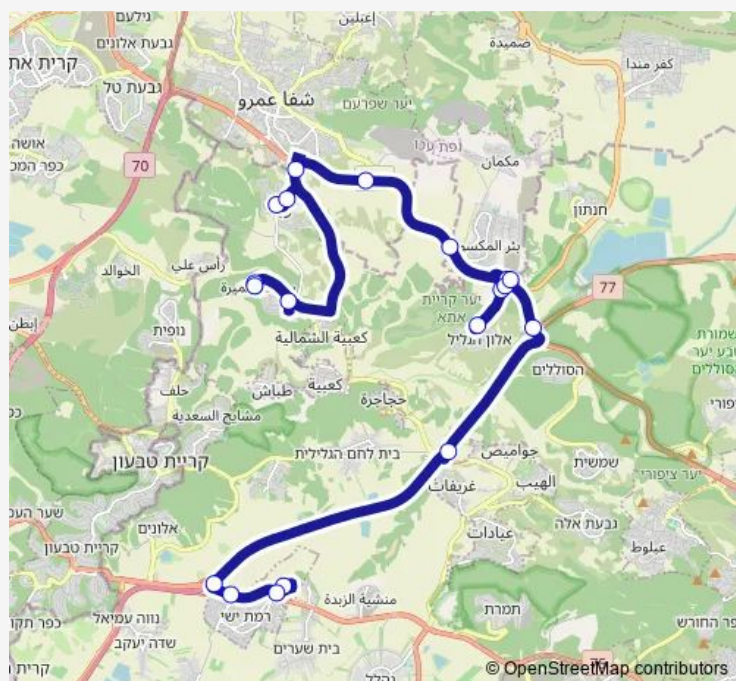

מסעף המחצבה מערב/כביש 79

צומת עדי

מרכז/עדי

עדי/היית

הרדוף/יציאה

סוועאד שכונה דרומית

מגרש ספורט/סוועאד

### Route info

Direction: אזור תעשיה רמת ישי

Stops: 19

Trip Duration: 0 hour 37 min

BusMaps 309 — סוועאד שכונה דרומית-סואעד חמרייה <->אזור תעשיה רמת ישי-רמת ישי-1#

## Direction

סוועאד שכונה דרומית — אזור תעשיה רמת ישי

16 stops

[Open route schedule](#)

סוועאד שכונה דרומית

סוועאד/יציאה

הרדוף/יציאה

מרכז/עדי