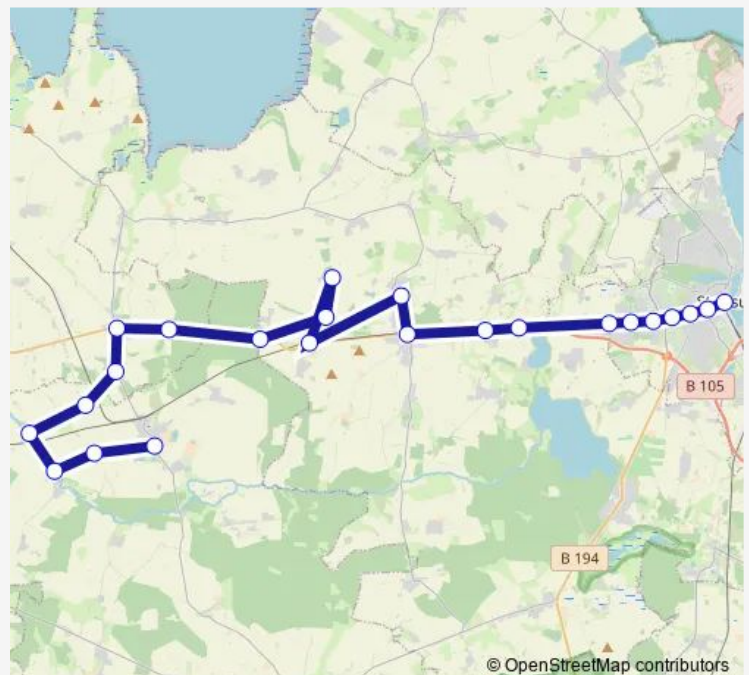

Obermützkow Hauptstraße

Martensdorf Dorf

Kummerow

Kummerow Heide

Karnin Chausseehaus

Karnin Dorf

Route schedule

Stralsund Hauptbahnhof — Karnin Dorf

Monday 06:15

Tuesday 06:15

Wednesday 06:15

Thursday 06:15

Friday 06:15

Saturday —

Sunday —

Route info

Direction: Stralsund Hauptbahnhof

Stops: 18

Trip Duration: 0 hour 47 min

Direction

Stralsund Krankenhaus West — Franzburg Neubau

19 stops

[Open route schedule](#)

Stralsund Krankenhaus West

Karnin Dorf

Friedrichshof

Manschenhagen

Starkow

Altenhagen Dorf

Sternhagen

Velgast Tunnel

Bussin Ortseingang