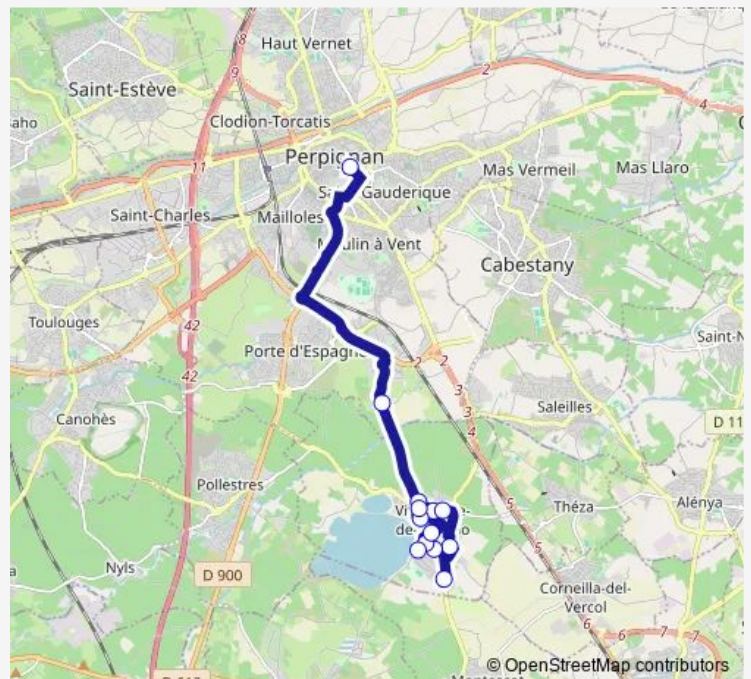

Direction

Collège Jean Moulin — Avenue de Gaulle

13 stops

[Open route schedule](#)

Collège Jean Moulin

Mas Palégy

Mas de la Raho

La Vigie

Cave Coopérative

Villeneuve-de-la-Raho - Zone Artisanale

Canigou

Normandie

Val des Vignes

Villeneuve de la Raho

Rd Pt des Ecoles

Eglise

Saturday —

Sunday —

Route info

Direction: Collège Jean Moulin

Stops: 13

Trip Duration: 0 hour 45 min

Direction

Villeneuve-de-la-Raho - Zone Artisanale — Collège Jean Moulin

14 stops

[Open route schedule](#)

Villeneuve-de-la-Raho - Zone Artisanale

Canigou

Normandie

Val des Vignes

Villeneuve de la Raho

Rd Pt des Ecoles