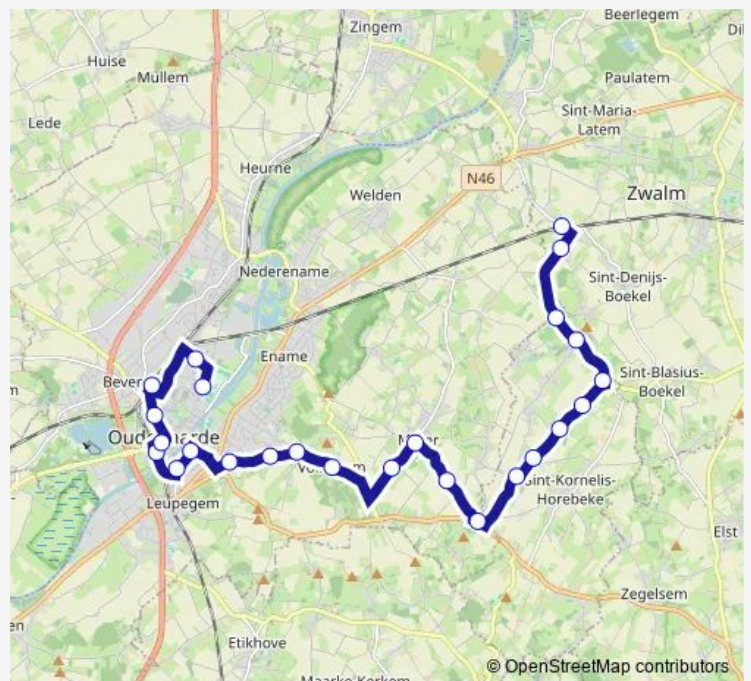

Bus 309 Oudenaarde - Mater - Sint-Denijs-Boekel

[Go to website](#)

Direction

Sint-Denijs-Boekel Station — Oudenaarde Station perron 2

23 stops

[Open route schedule](#)

- Sint-Denijs-Boekel Station
- Sint-Denijs-Boekel Knokstraat
- Sint-Maria-Horebeke Kromstraat
- Sint-Maria-Horebeke Korsele
- Sint-Maria-Horebeke Broekestraat
- Sint-Maria-Horebeke Pierkestraat
- Sint-Maria-Horebeke Tonnestraat
- Sint-Maria-Horebeke Melkerij
- Sint-Maria-Horebeke Kerk
- Mater Brouwerij Roman
- Mater Klokkeveld
- Mater Kerk
- Mater Karel Martelstraat
- Volkegem Kerk
- Volkegem Wolvenberg
- Edelare Winkelstraat
- Edelare Stuivegemstraat
- Oudenaarde Bergstraat
- Oudenaarde Jan Jozef Raepsaetplein
- Oudenaarde Smallendam
- Oudenaarde Markt

Route schedule

Sint-Denijs-Boekel Station — Oudenaarde Station perron 2

| | |
|-----------|-------|
| Monday | — |
| Tuesday | — |
| Wednesday | — |
| Thursday | 08:40 |
| Friday | — |
| Saturday | — |
| Sunday | — |

Route info

Direction: Sint-Denijs-Boekel Station

Stops: 23

Trip Duration: 0 hour 30 min

309 — Oudenaarde - Mater - Sint-Denijs-Boekel

Oudenaarde Tacambaroplein

Oudenaarde Station perron 2

Direction

Sint-Denijs-Boekel Station — Oudenaarde Sportcentrum

25 stops

[Open route schedule](#)

Sint-Denijs-Boekel Station

Sint-Denijs-Boekel Knokstraat

Sint-Maria-Horebeke Kromstraat

Sint-Maria-Horebeke Korsele

Sint-Maria-Horebeke Broekestraat